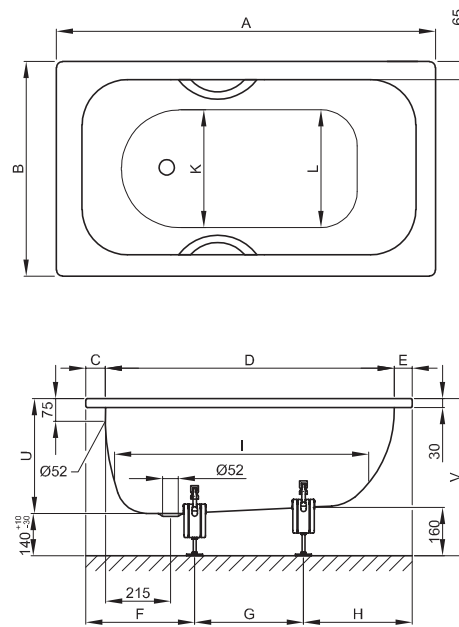

LABETTE

Afbeelding: 108 x 73 cm

Afmeting	A	B	C	D	E	F	G	H	I	K	L	U	V	Inhoud
108 x 73 x 38 cm	1080	730	65	955	60	360	360	360	865	485	485	380	520	43 liter
118 x 73 x 38 cm	1180	730	85	1030	65	380	420	380	945	485	485	380	520	52 liter
120 x 70 x 39 cm	1200	700	85	1050	65	400	400	400	920	485	485	390	530	57 liter
124 x 70 x 42 cm	1240	700	70	1105	65	400	420	420	925	435	485	420	560	73 liter
130 x 70 x 39 cm	1300	700	85	1150	65	420	460	420	995	485	485	390	530	85 liter

alle maten zijn in mm