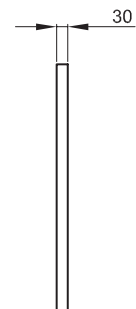

**Lichtspiegel**

- mit seitlicher Leuchtstofflampenbeleuchtung (2 x 13 W) auf Aluminiumrahmen
- verdeckter Wippschalter
- inkl. 2 Steckdosen unter Leuchtelementen
- inkl. Leuchtmittel

Beschreibung	Maße (BxH)
Grundelement	80 x 66 cm

**Kristallspiegel**

auf Aluminiumrahmen zur individuellen Ergänzung des Lichtspiegels  
Breite 200 - 1800 mm

Beschreibung	
Seitenelement	