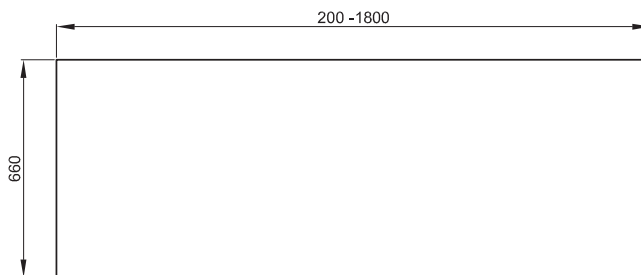

**Lichtspiegel**

- mit seitlicher Leuchtstofflampenbeleuchtung (2 x 13 W) auf Aluminiumrahmen
- verdeckter Wippschalter
- inkl. 2 Steckdosen unter Leuchtelementen
- inkl. Leuchtmittel

Beschreibung	Maße (BxH)
Grundelement	80 x 66 cm

**Kristallspiegel**

auf Aluminiumrahmen zur individuellen Ergänzung des Lichtspiegels  
Breite 200 - 1800 mm

Beschreibung	
Seitenelement	