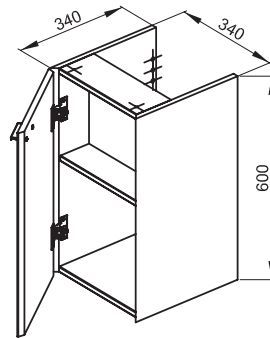

Waschtischunterschränk

passend zu **BETTEBOWL**
Aufsatz-Waschtisch,
35 x 35 x 8 cm

Beschreibung	Oberfläche	Maße (B x T x H)
Gäste-WC 34 x 34 cm links	Lack Weiß Hochglanz	34 x 34 x 60 cm
Gäste-WC 34 x 34 cm rechts	Lack Weiß Hochglanz	34 x 34 x 60 cm

**Waschtischunterschränk
mit Leuchte**

passend zu **BETTEBOWL**
Aufsatz-Waschtisch,
35 x 35 x 8 cm

Beschreibung	Oberfläche	Maße (B x T x H)
Gäste-WC 34 x 34 cm links	Lack Weiß Hochglanz	34 x 34 x 60 cm
Gäste-WC 34 x 34 cm rechts	Lack Weiß Hochglanz	34 x 34 x 60 cm