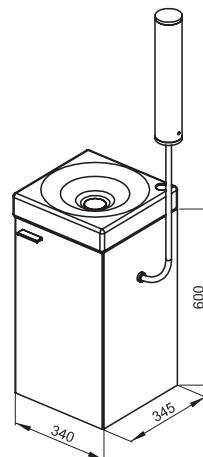

Waschtischunterschränk

passend zu **BETTEBOWL**
Aufsatz-Waschtisch,
35 x 35 x 8 cm

Beschreibung	Oberfläche	Maße (B x T x H)
Gäste-WC 34 x 34 cm links	Lack Weiß Hochglanz	34 x 34 x 60 cm
Gäste-WC 34 x 34 cm rechts	Lack Weiß Hochglanz	34 x 34 x 60 cm

**Waschtischunterschränk
mit Leuchte**

passend zu **BETTEBOWL**
Aufsatz-Waschtisch,
35 x 35 x 8 cm

Beschreibung	Oberfläche	Maße (B x T x H)
Gäste-WC 34 x 34 cm links	Lack Weiß Hochglanz	34 x 34 x 60 cm
Gäste-WC 34 x 34 cm rechts	Lack Weiß Hochglanz	34 x 34 x 60 cm