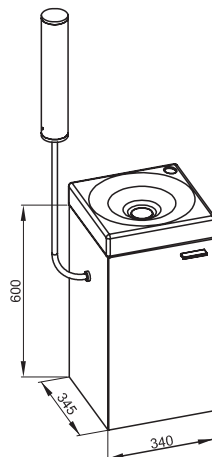

Waschtischunterschränk

passend zu **BETTEBOWL**
Aufsatz-Waschtisch,
35 x 35 x 8 cm

Beschreibung	Oberfläche	Maße (B x T x H)
Gäste-WC 34 x 34 cm links	Lack Weiß Hochglanz	34 x 34 x 60 cm
Gäste-WC 34 x 34 cm rechts	Lack Weiß Hochglanz	34 x 34 x 60 cm

**Waschtischunterschränk
mit Leuchte**

passend zu **BETTEBOWL**
Aufsatz-Waschtisch,
35 x 35 x 8 cm

Beschreibung	Oberfläche	Maße (B x T x H)
Gäste-WC 34 x 34 cm links	Lack Weiß Hochglanz	34 x 34 x 60 cm
Gäste-WC 34 x 34 cm rechts	Lack Weiß Hochglanz	34 x 34 x 60 cm