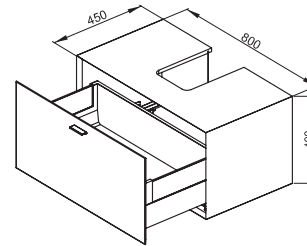

mit Innenauszug

mit Siphonausschnitt

Beschreibung	Oberfläche	Maße (B x T x H)
Auszug 80 cm	Lack Weiß Hochglanz	80 x 45 x 40 cm
Auszug 80 cm mit Innenauszug	Lack Weiß Hochglanz	80 x 45 x 40 cm
Auszug 80 cm mit Siphonausschnitt und Siphonblende	Lack Weiß Hochglanz	80 x 45 x 40 cm