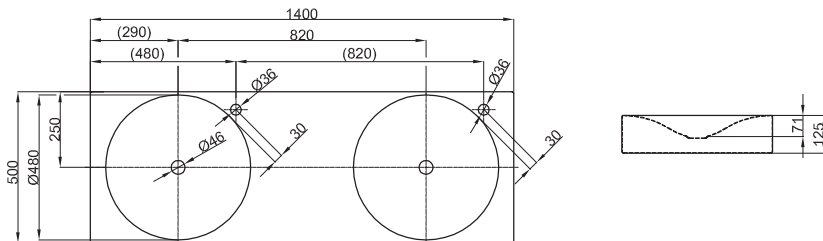

Technisches Datenblatt

BETTEBOWL WAND-WASCHTISCH

Wand-Waschtisch rechteckig, 1400 x 500 x 125 mm, emailiert, mit 2 Mulden, mit Hahnloch, ohne Überlauf, inkl. Befestigungsmaterial

Abmessung	140 x 50 cm
Farben	lieferbar in Weiß, Farbwelt BETTEFLOOR und weiteren Sanitärfarben
Extras	erhältlich mit der pflegeleichten Oberfläche BETTEGLASUR® PLUS

Armaturempfehlung

Für ein optimales Auftreffen des Wassers wird empfohlen, Armaturen mit senkrechtem Auslauf und Perlator einzusetzen. Ein Durchflussbegrenzer oder Reduktion des Wasserdrucks wird empfohlen.

Ausladung Armatur:
ca. 200 mm ab Mitte Hahnloch

Montage- und Anschlussmaße