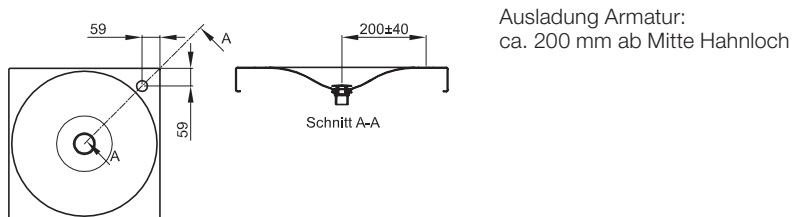

Technisches Datenblatt

BETTEBOWL WAND-WASCHTISCH

Wand-Waschtisch rechteckig, 1400 x 500 x 125 mm, emailiert, mit 2 Mulden, mit Hahnloch, ohne Überlauf, inkl. Befestigungsmaterial

Abmessung	140 x 50 cm
Farben	lieferbar in Weiß, Farbwelt BETTEFLOOR und weiteren Sanitärfarben
Extras	erhältlich mit der pflegeleichten Oberfläche BETTEGLASUR® PLUS

Armaturempfehlung

Für ein optimales Auftreffen des Wassers wird empfohlen, Armaturen mit senkrechtem Auslauf und Perlator einzusetzen. Ein Durchflussbegrenzer oder Reduktion des Wasserdrucks wird empfohlen.

Ausladung Armatur:
ca. 200 mm ab Mitte Hahnloch

Montage- und Anschlussmaße