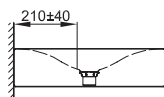

Technisches Datenblatt

BETTEBOWL WAND-WASCHTISCH

Wand-Waschtisch rechteckig, 1400 x 500 x 125 mm, emailiert, mit 2 Mulden, ohne Hahnloch und Überlauf, inkl. Befestigungsmaterial

Abmessung	140 x 50 cm
Farben	lieferbar in Weiß, Farbwelt BETTEFLOOR und weiteren Sanitärfarben
Extras	erhältlich mit der pflegeleichten Oberfläche BETTEGLASUR® PLUS

Ausladung Armatur:
ca. 210 mm ab Wand

Montage- und Anschlussmaße