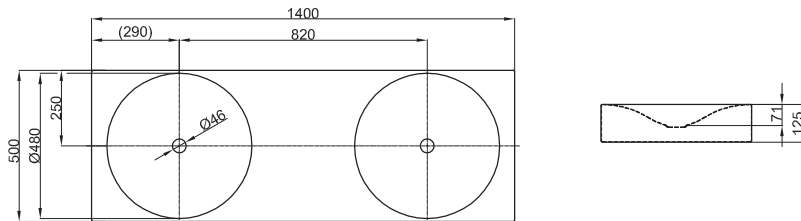

Technisches Datenblatt

BETTEBOWL WAND-WASCHTISCH

Wand-Waschtisch rechteckig, 1400 x 500 x 125 mm, emailiert, mit 2 Mulden, ohne Hahnloch und Überlauf, inkl. Befestigungsmaterial

Abmessung	140 x 50 cm
Farben	lieferbar in Weiß, Farbwelt BETTEFLOOR und weiteren Sanitärfarben
Extras	erhältlich mit der pflegeleichten Oberfläche BETTEGLASUR® PLUS

Armaturempfehlung

Für ein optimales Auftreffen des Wassers wird empfohlen, Armaturen mit senkrechtem Auslauf und Perlator einzusetzen. Ein Durchflussbegrenzer oder Reduktion des Wasserdrucks wird empfohlen.

Ausladung Armatur:
ca. 210 mm ab Wand

Montage- und Anschlussmaße