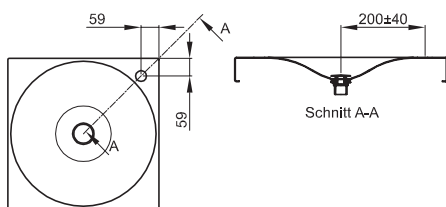

Technisches Datenblatt

BETTEBOWL AUFSATZ-WASCHTISCH

Aufsatz-Waschtisch, 1400 x 500 x 80 mm, emailliert, mit 2 Mulden, mit Hahnloch, ohne Überlauf, inkl. Befestigungsmaterial

Abmessung	140 x 50 cm
Farben	lieferbar in Weiß, Farbwelt BETTEFLOOR und weiteren Sanitärfarben
Extras	erhältlich mit der pflegeleichten Oberfläche BETTEGLASUR® PLUS

Armaturempfehlung

Für ein optimales Auftreffen des Wassers wird empfohlen, Armaturen mit senkrechtem Auslauf und Perlator einzusetzen. Ein Durchflussbegrenzer oder Reduktion des Wasserdrucks wird empfohlen.

Ausladung Armatur:
ca. 200 mm ab Mitte Hahnloch