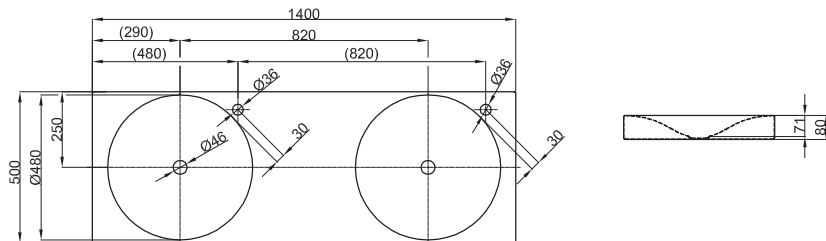

Technisches Datenblatt

BETTEBOWL AUFSATZ-WASCHTISCH

Aufsatz-Waschtisch, 1400 x 500 x 80 mm, emailliert, mit 2 Mulden, mit Hahnloch, ohne Überlauf, inkl. Befestigungsmaterial

Abmessung	140 x 50 cm
Farben	lieferbar in Weiß, Farbwelt BETTEFLOOR und weiteren Sanitärfarben
Extras	erhältlich mit der pflegeleichten Oberfläche BETTEGLASUR® PLUS

Armaturempfehlung

Für ein optimales Auftreffen des Wassers wird empfohlen, Armaturen mit senkrechtem Auslauf und Perlator einzusetzen. Ein Durchflussbegrenzer oder Reduktion des Wasserdrucks wird empfohlen.

Ausladung Armatur:
ca. 200 mm ab Mitte Hahnloch