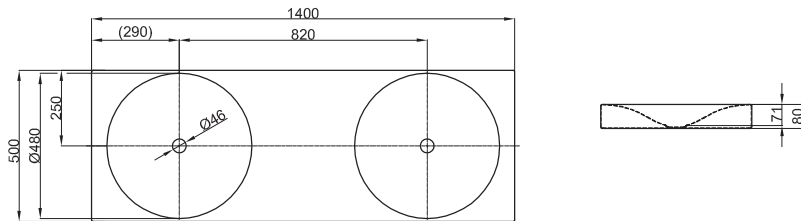

Armaturempfehlung

Für ein optimales Auftreffen des Wassers wird empfohlen, Armaturen mit senkrechtem Auslauf und Perlator einzusetzen. Ein Durchflussbegrenzer oder Reduktion des Wasserdrucks wird empfohlen.

Ausladung Armatur:
Wandabstand x mm + ca. 210 mm ab Außenkante