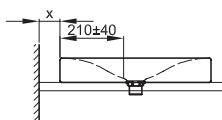

Technisches Datenblatt**BETTEBOWL AUFSATZ-WASCHTISCH**

Aufsatz-Waschtisch, 1400 x 500 x 80 mm, emailiert, mit 2 Mulden, ohne Hahnloch und Überlauf, inkl. Befestigungsmaterial

Abmessung	140 x 50 cm
Farben	lieferbar in Weiß, Farbwelt BETTEFLOOR und weiteren Sanitärfarben
Extras	erhältlich mit der pflegeleichten Oberfläche BETTEGLASUR® PLUS

Ausladung Armatur:
Wandabstand x mm + ca. 210 mm ab Außenkante