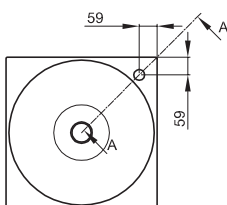

### BETTEBOWL WAND-WASCHTISCH

Wand-Waschtisch rechteckig, 800 x 500 x 125 mm, emailiert, Mulde rechts, mit Hahnloch, ohne Überlauf, inkl. Befestigungsmaterial

Abmessung	80 x 50 cm
Farben	lieferbar in Weiß, Farbwelt <b>BETTEFLOOR</b> und weiteren Sanitärfarben
Extras	erhältlich mit der pflegeleichten Oberfläche <b>BETTEGLASUR® PLUS</b>

Ausladung Armatur:  
ca. 200 mm ab Mitte Hahnloch

### Montage- und Anschlussmaße