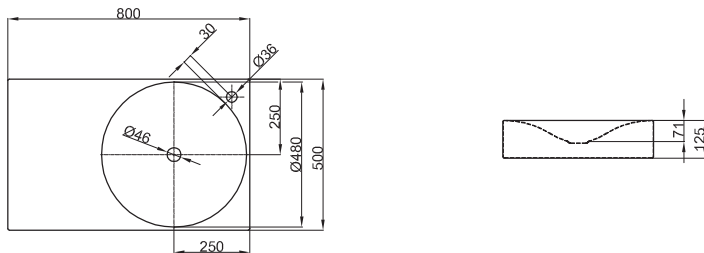

### BETTEBOWL WAND-WASCHTISCH

Wand-Waschtisch rechteckig, 800 x 500 x 125 mm, emailiert, Mulde rechts, mit Hahnloch, ohne Überlauf, inkl. Befestigungsmaterial

Abmessung	80 x 50 cm
Farben	lieferbar in Weiß, Farbwelt <b>BETTEFLOOR</b> und weiteren Sanitärfarben
Extras	erhältlich mit der pflegeleichten Oberfläche <b>BETTEGLASUR® PLUS</b>

Ausladung Armatur:  
ca. 200 mm ab Mitte Hahnloch

### Montage- und Anschlussmaße