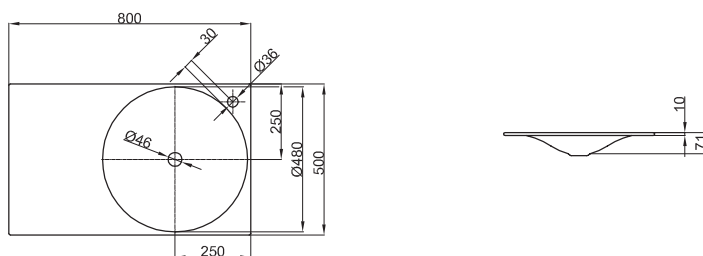

Technisches Datenblatt

BETTEBOWL EINBAU-WASCHTISCH

Einbau-Waschtisch rechteckig, 800 x 500 x 10 mm, emailliert, Mulde rechts, mit Hahnloch, ohne Überlauf, inkl. Befestigungsmaterial

Ausschnittsmaße

Einbau von oben: 770 x 470 mm

Abmessung

80 x 50 cm

Farben

lieferbar in Weiß, Farbwelt **BETTEFLOOR** und weiteren Sanitärfarben

Extras

erhältlich mit der pflegeleichten Oberfläche **BETTEGLASUR® PLUS**

Armaturempfehlung

Für ein optimales Auftreffen des Wassers wird empfohlen, Armaturen mit senkrechtem Auslauf und Perlator einzusetzen. Ein Durchflussbegrenzer oder Reduktion des Wasserdrucks wird empfohlen.

Ausladung Armatur:
ca. 200 mm ab Mitte Hahnloch