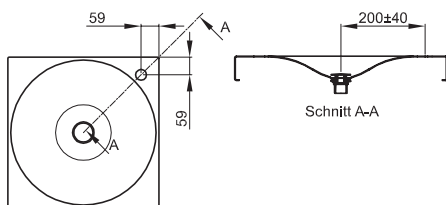

Technisches Datenblatt

BETTEBOWL EINBAU-WASCHTISCH

Einbau-Waschtisch rechteckig, 800 x 500 x 10 mm, emailliert, Mulde rechts, mit Hahnloch, ohne Überlauf, inkl. Befestigungsmaterial

Ausschnittsmaße

Einbau von oben: 770 x 470 mm

Abmessung

80 x 50 cm

Farben

lieferbar in Weiß, Farbwelt **BETTEFLOOR** und weiteren Sanitärfarben

Extras

erhältlich mit der pflegeleichten Oberfläche **BETTEGLASUR® PLUS**

Armaturempfehlung

Für ein optimales Auftreffen des Wassers wird empfohlen, Armaturen mit senkrechtem Auslauf und Perlator einzusetzen. Ein Durchflussbegrenzer oder Reduktion des Wasserdrucks wird empfohlen.

Ausladung Armatur:
ca. 200 mm ab Mitte Hahnloch