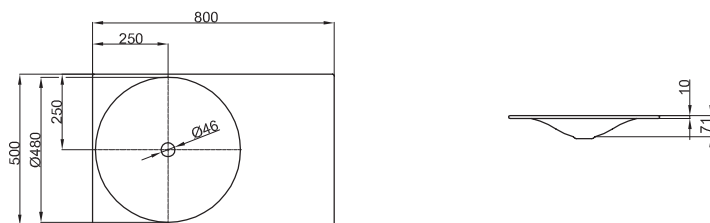

Technisches Datenblatt**BETTEBOWL EINBAU-WASCHTISCH**

Einbau-Waschtisch rechteckig, 800 x 500 x 10 mm, emailliert, ohne Hahnloch und Überlauf, inkl. Befestigungsmaterial

Ausschnittsmaße

Einbau von oben: 770 x 470 mm

Abmessung

80 x 50 cm

Farben

lieferbar in Weiß, Farbwelt **BETTEFLOOR** und weiteren Sanitärfarben

Extras

erhältlich mit der pflegeleichten Oberfläche **BETTEGLASUR® PLUS**

**Armaturempfehlung**

Für ein optimales Auftreffen des Wassers wird empfohlen, Armaturen mit senkrechtem Auslauf und Perlator einzusetzen. Ein Durchflussbegrenzer oder Reduktion des Wasserdrucks wird empfohlen.

Ausladung Armatur:

Wandabstand x mm + ca. 210 mm ab Außenkante