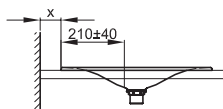

Technisches Datenblatt**BETTEBOWL EINBAU-WASCHTISCH**

Einbau-Waschtisch rechteckig, 800 x 500 x 10 mm, emailliert, ohne Hahnloch und Überlauf, inkl. Befestigungsmaterial

Ausschnittsmaße

Einbau von oben: 770 x 470 mm

Abmessung

80 x 50 cm

Farben

lieferbar in Weiß, Farbwelt **BETTEFLOOR** und weiteren Sanitärfarben

Extras

erhältlich mit der pflegeleichten Oberfläche **BETTEGLASUR® PLUS**

**Armaturempfehlung**

Für ein optimales Auftreffen des Wassers wird empfohlen, Armaturen mit senkrechtem Auslauf und Perlator einzusetzen. Ein Durchflussbegrenzer oder Reduktion des Wasserdrucks wird empfohlen.

Ausladung Armatur:

Wandabstand x mm + ca. 210 mm ab Außenkante