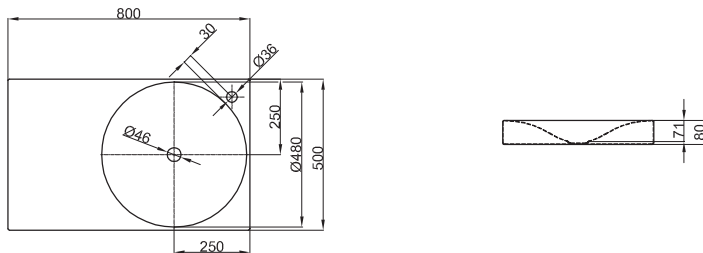

Technisches Datenblatt

BETTEBOWL AUFSATZ-WASCHTISCH

Aufsatz-Waschtisch rechteckig, 800 x 500 x 80 mm, emailliert, mit Hahnloch, ohne Überlauf, Mulde rechts, inkl. Befestigungsmaterial

Abmessung	80 x 50 cm
Farben	lieferbar in Weiß, Farbwelt BETTEFLOOR und weiteren Sanitärfarben
Extras	erhältlich mit der pflegeleichten Oberfläche BETTEGLASUR® PLUS

Ausladung Armatur:
ca. 200 mm ab Mitte Hahnloch