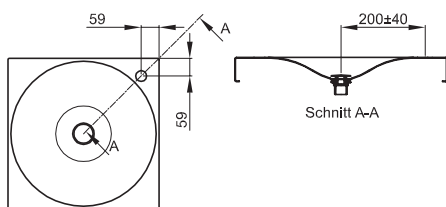

Technisches Datenblatt

BETTEBOWL AUFSATZ-WASCHTISCH

Aufsatz-Waschtisch rechteckig, 800 x 500 x 80 mm, emailliert, mit Hahnloch, ohne Überlauf, Mulde rechts, inkl. Befestigungsmaterial

Abmessung	80 x 50 cm
Farben	lieferbar in Weiß, Farbwelt BETTEFLOOR und weiteren Sanitärfarben
Extras	erhältlich mit der pflegeleichten Oberfläche BETTEGLASUR® PLUS

Armaturempfehlung

Für ein optimales Auftreffen des Wassers wird empfohlen, Armaturen mit senkrechtem Auslauf und Perlator einzusetzen. Ein Durchflussbegrenzer oder Reduktion des Wasserdrucks wird empfohlen.

Ausladung Armatur:
ca. 200 mm ab Mitte Hahnloch