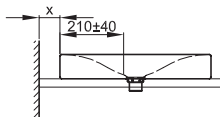

Technische Gegevens

BETTEBOWL OPZETWASTAFEL

Opzetwastafel rechthoekig, 800 x 500 x 80 mm, geëmailleerd, zonder kraangat en overloop, incl. bevestigingsmateriaal

Afmeting	80 x 50 cm
Kleuren	Leverbaar in wit, kleurwereld BETTEFLOOR en andere sanitairkleuren
Extras	Leverbaar in het gemakkelijk te onderhouden oppervlak BETTEGLAZUUR® PLUS

Aanbevelingen voor Kranen

Voorsprong kraan:
Muurafstand x mm + ca. 210 mm vanaf buitenkant