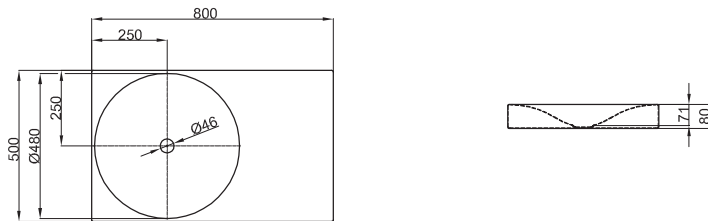

Technische Gegevens

BETTEBOWL OPZETWASTAFEL

Opzetwastafel rechthoekig, 800 x 500 x 80 mm, geëmailleerd, zonder kraangat en overloop, incl. bevestigingsmateriaal

Afmeting	80 x 50 cm
Kleuren	Leverbaar in wit, kleurwereld BETTEFLOOR en andere sanitairkleuren
Extras	Leverbaar in het gemakkelijk te onderhouden oppervlak BETTEGLAZUUR® PLUS

Aanbevelingen voor Kranen

Voorsprong kraan:
Muurafstand x mm + ca. 210 mm vanaf buitenkant