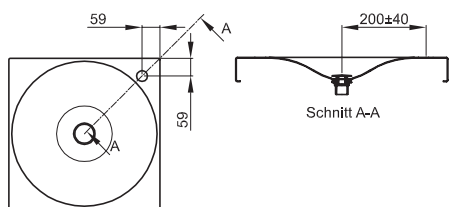

### BETTEBOWL WAND-WASCHTISCH

Wand-Waschtisch rechteckig, 800 x 500 x 125 mm, emailliert, Mulde links, mit Hahnloch, ohne Überlauf, inkl. Befestigungsmaterial

Abmessung

80 x 50 cm

Farben

lieferbar in Weiß, Farbwelt **BETTEFLOOR** und weiteren Sanitärfarben

Ausladung Armatur:  
ca. 200 mm ab Mitte Hahnloch

### Montage- und Anschlussmaße