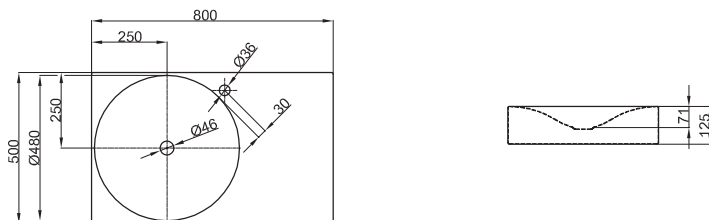

BETTEBOWL WAND-WASCHTISCH

Wand-Waschtisch rechteckig, 800 x 500 x 125 mm, emailliert, Mulde links, mit Hahnloch, ohne Überlauf, inkl. Befestigungsmaterial

Abmessung

80 x 50 cm

Farben

lieferbar in Weiß, Farbwelt **BETTEFLOOR** und weiteren Sanitärfarben

Extras

erhältlich mit der pflegeleichten Oberfläche **BETTEGLASUR® PLUS**