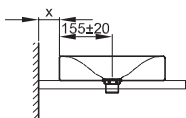

**Technisches Datenblatt****BETTEBOWL AUFSATZ-WASCHTISCH**

Aufsatz-Waschtisch rund  $\varnothing$  350 mm, emailliert, ohne Hahnloch, ohne Überlauf,  
inkl. Befestigungsmaterial

Abmessung	35 x 35 cm
Farben	lieferbar in Weiß, Farbwelt <b>BETTEFLOOR</b> und weiteren Sanitärfarben
Extras	erhältlich mit der pflegeleichten Oberfläche <b>BETTEGLASUR® PLUS</b>

Ausladung Armatur:  
Wandabstand x mm + ca. 155 mm ab Außenkante