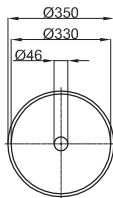

**Technisches Datenblatt****BETTEBOWL AUFSATZ-WASCHTISCH**

Aufsatz-Waschtisch rund  $\varnothing$  350 mm, emailliert, ohne Hahnloch, ohne Überlauf,  
inkl. Befestigungsmaterial

Abmessung	35 x 35 cm
Farben	lieferbar in Weiß, Farbwelt <b>BETTEFLOOR</b> und weiteren Sanitärfarben
Extras	erhältlich mit der pflegeleichten Oberfläche <b>BETTEGLASUR® PLUS</b>

**Armaturempfehlung**

Für ein optimales Auftreffen des Wassers wird empfohlen, Armaturen mit senkrechtem Auslauf und Perlator einzusetzen.  
Ein Durchflussbegrenzer oder Reduktion des Wasserdrucks wird empfohlen.

Ausladung Armatur:  
Wandabstand x mm + ca. 155 mm ab Außenkante