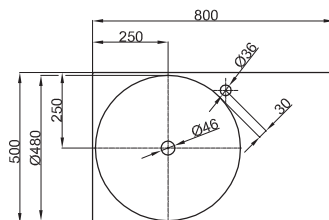

Armaturempfehlung

Für ein optimales Auftreffen des Wassers wird empfohlen, Armaturen mit senkrechtem Auslauf und Perlator einzusetzen. Ein Durchflussbegrenzer oder Reduktion des Wasserdrucks wird empfohlen.