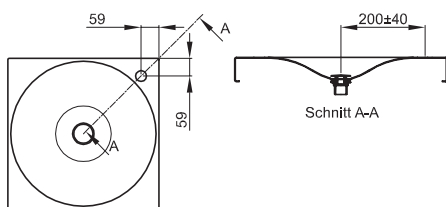

### BETTEBOWL AUFSATZ-WASCHTISCH

Aufsatz-Waschtisch rechteckig, 800 x 500 x 80 mm, emailliert, mit Hahnloch, ohne Überlauf, Mulde links, inkl. Befestigungsmaterial

Abmessung

80 x 50 cm

Farben

lieferbar in Weiß, Farbwelt **BETTEFLOOR** und weiteren Sanitärfarben

Ausladung Armatur:  
ca. 200 mm ab Mitte Hahnloch