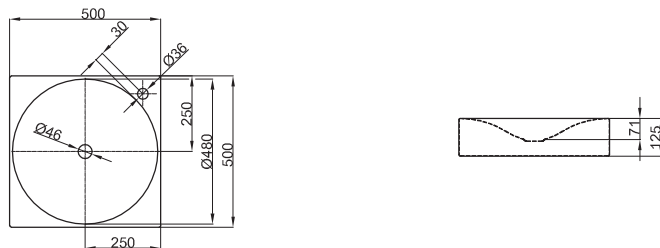

Technisches Datenblatt

BETTEBOWL WAND-WASCHTISCH

Wand-Waschtisch quadratisch, 500 x 500 x 125 mm, emailliert, mit Hahnloch, ohne Überlauf, inkl. Befestigungsmaterial

Abmessung	50 x 50 cm
Farben	lieferbar in Weiß, Farbwelt BETTEFLOOR und weiteren Sanitärfarben
Extras	erhältlich mit der pflegeleichten Oberfläche BETTEGLASUR® PLUS

Armaturempfehlung

Für ein optimales Auftreffen des Wassers wird empfohlen, Armaturen mit senkrechtem Auslauf und Perlator einzusetzen. Ein Durchflussbegrenzer oder Reduktion des Wasserdrucks wird empfohlen.

Ausladung Armatur:
ca. 200 mm ab Mitte Hahnloch

Montage- und Anschlussmaße