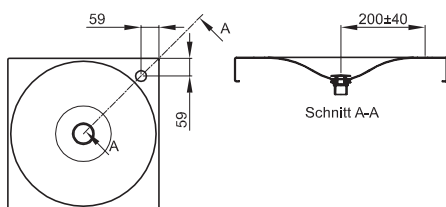

Technisches Datenblatt

BETTEBOWL WAND-WASCHTISCH

Wand-Waschtisch quadratisch, 500 x 500 x 125 mm, emailliert, mit Hahnloch, ohne Überlauf, inkl. Befestigungsmaterial

Abmessung	50 x 50 cm
Farben	lieferbar in Weiß, Farbwelt BETTEFLOOR und weiteren Sanitärfarben
Extras	erhältlich mit der pflegeleichten Oberfläche BETTEGLASUR® PLUS

Armaturempfehlung

Für ein optimales Auftreffen des Wassers wird empfohlen, Armaturen mit senkrechtem Auslauf und Perlator einzusetzen. Ein Durchflussbegrenzer oder Reduktion des Wasserdrucks wird empfohlen.

Ausladung Armatur:
ca. 200 mm ab Mitte Hahnloch

Montage- und Anschlussmaße