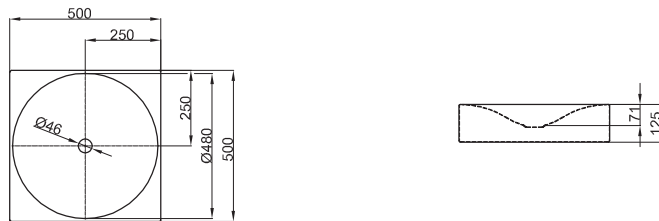

### BETTEBOWL WAND-WASCHTISCH

Wand-Waschtisch rechteckig, 500 x 500 x 125 mm, emailliert, ohne Hahnloch, ohne Überlauf, inkl. Befestigungsmaterial

Abmessung	50 x 50 cm
Farben	lieferbar in Weiß, Farbwelt <b>BETTEFLOOR</b> und weiteren Sanitärfarben
Extras	erhältlich mit der pflegeleichten Oberfläche <b>BETTEGLASUR® PLUS</b>

Ausladung Armatur:  
ca. 210 mm ab Wand

### Montage- und Anschlussmaße