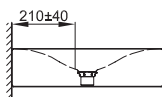

### BETTEBOWL WAND-WASCHTISCH

Wand-Waschtisch rechteckig, 500 x 500 x 125 mm, emailliert, ohne Hahnloch, ohne Überlauf, inkl. Befestigungsmaterial

Abmessung	50 x 50 cm
Farben	lieferbar in Weiß, Farbwelt <b>BETTEFLOOR</b> und weiteren Sanitärfarben
Extras	erhältlich mit der pflegeleichten Oberfläche <b>BETTEGLASUR® PLUS</b>

### Armaturempfehlung

Für ein optimales Auftreffen des Wassers wird empfohlen, Armaturen mit senkrechtem Auslauf und Perlator einzusetzen. Ein Durchflussbegrenzer oder Reduktion des Wasserdrucks wird empfohlen.