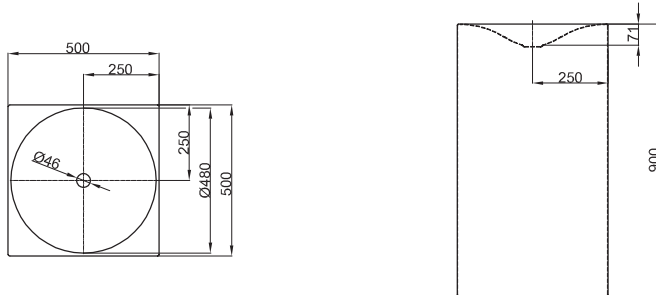

Technisches Datenblatt**BETTEBOWL MONOLITH**

Waschtisch Monolith quadratisch, 500 x 500 x 900 mm, innen und außen
emailiert, ohne Hahnloch und Überlauf, inkl. Siphon, Schaffventil mit weiß
emailierter Kappe, inkl. Befestigungsmaterial

Abmessung

50 x 50 cm

Farben

lieferbar in Weiß und weiteren Sanitärfarben

Extras

erhältlich mit der pflegeleichten Oberfläche **BETTEGLASUR® PLUS****Armaturempfehlung**

Für ein optimales Auftreffen des Wassers wird empfohlen, Armaturen mit senkrechtem Auslauf und Perlator einzusetzen.
Ein Durchflussbegrenzer oder Reduktion des Wasserdrucks wird empfohlen.

Ausladung Armatur:
Abstand Armatur x mm + ca. 210 mm ab Außenkante