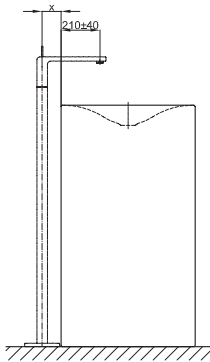

Technisches Datenblatt**BETTEBOWL MONOLITH**

Waschtisch Monolith quadratisch, 500 x 500 x 900 mm, innen und außen
emailiert, ohne Hahnloch und Überlauf, inkl. Siphon, Schaffventil mit weiß
emailierter Kappe, inkl. Befestigungsmaterial

Abmessung

50 x 50 cm

Farben

lieferbar in Weiß und weiteren Sanitärfarben

Extras

erhältlich mit der pflegeleichten Oberfläche **BETTEGLASUR® PLUS****Armaturempfehlung**

Für ein optimales Auftreffen des Wassers wird empfohlen, Armaturen mit senkrechtem Auslauf und Perlator einzusetzen.
Ein Durchflussbegrenzer oder Reduktion des Wasserdrucks wird empfohlen.

Ausladung Armatur:
Abstand Armatur x mm + ca. 210 mm ab Außenkante