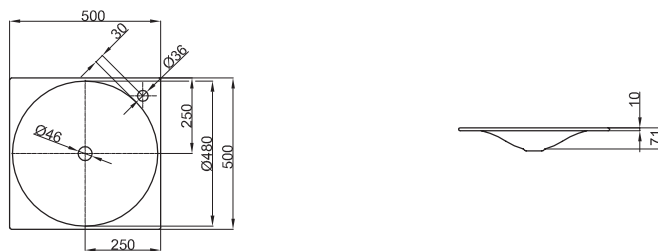

Technisches Datenblatt

BETTEBOWL EINBAU-WASCHTISCH

Einbau-Waschtisch quadratisch, 500 x 500 x 10 mm, emailliert, mit Hahnloch, ohne Überlauf, inkl. Befestigungsmaterial

Ausschnittsmaße

Einbau von oben: 470 x 470 mm

Einbau von unten: Ø 480 mm

Abmessung

50 x 50 cm

Farben

lieferbar in Weiß, Farbwelt **BETTEFLOOR** und weiteren Sanitärfarben

Extras

erhältlich mit der pflegeleichten Oberfläche **BETTEGLASUR® PLUS**

Armaturempfehlung

Für ein optimales Auftreffen des Wassers wird empfohlen, Armaturen mit senkrechtem Auslauf und Perlator einzusetzen. Ein Durchflussbegrenzer oder Reduktion des Wasserdrucks wird empfohlen.

Ausladung Armatur:
ca. 200 mm ab Mitte Hahnloch