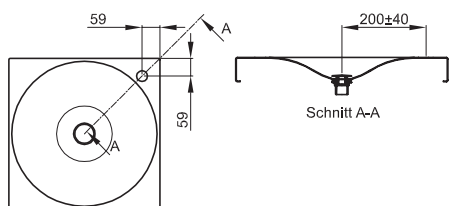

Technisches Datenblatt

BETTEBOWL EINBAU-WASCHTISCH

Einbau-Waschtisch quadratisch, 500 x 500 x 10 mm, emailliert, mit Hahnloch, ohne Überlauf, inkl. Befestigungsmaterial

Ausschnittsmaße

Einbau von oben: 470 x 470 mm

Einbau von unten: Ø 480 mm

Abmessung

50 x 50 cm

Farben

lieferbar in Weiß, Farbwelt **BETTEFLOOR** und weiteren Sanitärfarben

Extras

erhältlich mit der pflegeleichten Oberfläche **BETTEGLASUR® PLUS**

Armaturempfehlung

Für ein optimales Auftreffen des Wassers wird empfohlen, Armaturen mit senkrechtem Auslauf und Perlator einzusetzen. Ein Durchflussbegrenzer oder Reduktion des Wasserdrucks wird empfohlen.

Ausladung Armatur:
ca. 200 mm ab Mitte Hahnloch