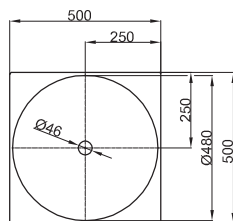

**Technisches Datenblatt****BETTEBOWL EINBAU-WASCHTISCH**

Einbau-Waschtisch quadratisch, 500 x 500 x 10 mm, emailliert, ohne Hahnloch und Überlauf, inkl. Befestigungsmaterial

Ausschnittsmaße

Einbau von oben: 470 x 470 mm

Einbau von unten: Ø 480 mm

Abmessung 50 x 50 cm

Farben lieferbar in Weiß, Farbwelt **BETTEFLOOR** und weiteren Sanitärfarben

Extras erhältlich mit der pflegeleichten Oberfläche **BETTEGLASUR® PLUS**

**Armaturempfehlung**

Für ein optimales Auftreffen des Wassers wird empfohlen, Armaturen mit senkrechtem Auslauf und Perlator einzusetzen. Ein Durchflussbegrenzer oder Reduktion des Wasserdrucks wird empfohlen.

Ausladung Armatur:  
Wandabstand x mm + ca. 210 mm ab Außenkante