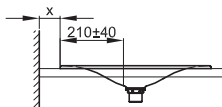

**Technisches Datenblatt****BETTEBOWL EINBAU-WASCHTISCH**

Einbau-Waschtisch quadratisch, 500 x 500 x 10 mm, emailliert, ohne Hahnloch und Überlauf, inkl. Befestigungsmaterial

Ausschnittsmaße

Einbau von oben: 470 x 470 mm

Einbau von unten: Ø 480 mm

Abmessung 50 x 50 cm

Farben lieferbar in Weiß, Farbwelt **BETTEFLOOR** und weiteren Sanitärfarben

Extras erhältlich mit der pflegeleichten Oberfläche **BETTEGLASUR® PLUS**

**Armaturempfehlung**

Für ein optimales Auftreffen des Wassers wird empfohlen, Armaturen mit senkrechtem Auslauf und Perlator einzusetzen. Ein Durchflussbegrenzer oder Reduktion des Wasserdrucks wird empfohlen.

Ausladung Armatur:  
Wandabstand x mm + ca. 210 mm ab Außenkante