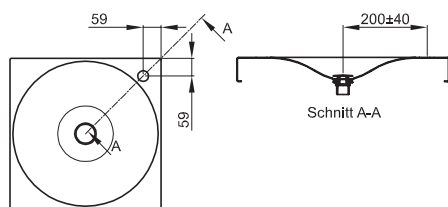

Technisches Datenblatt

BETTEBOWL AUFSATZ-WASCHTISCH

Aufsatz-Waschtisch quadratisch, 500 x 500 x 80 mm, emailliert, mit Hahnloch, ohne Überlauf, inkl. Befestigungsmaterial

Abmessung	50 x 50 cm
Farben	lieferbar in Weiß, Farbwelt BETTEFLOOR und weiteren Sanitärfarben
Extras	erhältlich mit der pflegeleichten Oberfläche BETTEGLASUR® PLUS

Ausladung Armatur:
ca. 200 mm ab Mitte Hahnloch