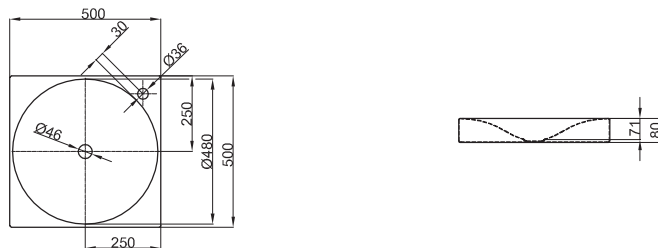

Technisches Datenblatt

BETTEBOWL AUFSATZ-WASCHTISCH

Aufsatz-Waschtisch quadratisch, 500 x 500 x 80 mm, emailliert, mit Hahnloch, ohne Überlauf, inkl. Befestigungsmaterial

Abmessung	50 x 50 cm
Farben	lieferbar in Weiß, Farbwelt BETTEFLOOR und weiteren Sanitärfarben
Extras	erhältlich mit der pflegeleichten Oberfläche BETTEGLASUR® PLUS

Armaturempfehlung

Für ein optimales Auftreffen des Wassers wird empfohlen, Armaturen mit senkrechtem Auslauf und Perlator einzusetzen. Ein Durchflussbegrenzer oder Reduktion des Wasserdrucks wird empfohlen.

Ausladung Armatur:
ca. 200 mm ab Mitte Hahnloch