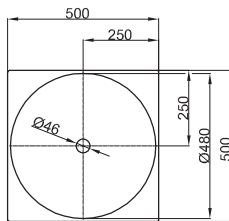

Armaturempfehlung

Für ein optimales Auftreffen des Wassers wird empfohlen, Armaturen mit senkrechtem Auslauf und Perlator einzusetzen. Ein Durchflussbegrenzer oder Reduktion des Wasserdrucks wird empfohlen.