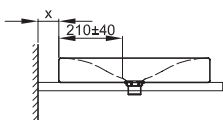

Technisches Datenblatt**BETTEBOWL AUFSATZ-WASCHTISCH**

Aufsatz-Waschtisch quadratisch, 500 x 500 x 80 mm, emailliert, ohne Hahnloch und Überlauf, inkl. Befestigungsmaterial

Abmessung	50 x 50 cm
Farben	lieferbar in Weiß, Farbwelt BETTEFLOOR und weiteren Sanitärfarben
Extras	erhältlich mit der pflegeleichten Oberfläche BETTEGLASUR® PLUS

Ausladung Armatur:
Wandabstand x mm + ca. 210 mm ab Außenkante