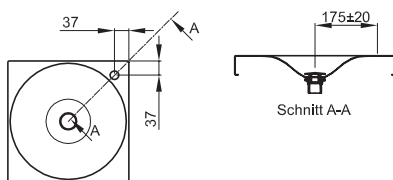

Technisches Datenblatt

BETTEBOWL WAND-WASCHTISCH

Wand-Waschtisch quadratisch, 350 x 350 x 125 mm, emailliert, mit Hahnloch, ohne Überlauf, inkl. Befestigungsmaterial

Abmessung	35 x 35 cm
Farben	lieferbar in Weiß, Farbwelt BETTEFLOOR und weiteren Sanitärfarben
Extras	erhältlich mit der pflegeleichten Oberfläche BETTEGLASUR® PLUS

Ausladung Armatur:
ca. 175 mm ab Mitte Hahnloch

Montage- und Anschlussmaße