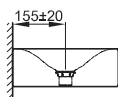

### BETTEBOWL WAND-WASCHTISCH

Wand-Waschtisch quadratisch, 350 x 350 x 125 mm, emailiert, ohne Hahnloch, ohne Überlauf, inkl. Befestigungsmaterial

Abmessung	35 x 35 cm
Farben	lieferbar in Weiß, Farbwelt <b>BETTEFLOOR</b> und weiteren Sanitärfarben
Extras	erhältlich mit der pflegeleichten Oberfläche <b>BETTEGLASUR® PLUS</b>

Ausladung Armatur:  
ca. 155 mm ab Wand

### Montage- und Anschlussmaße