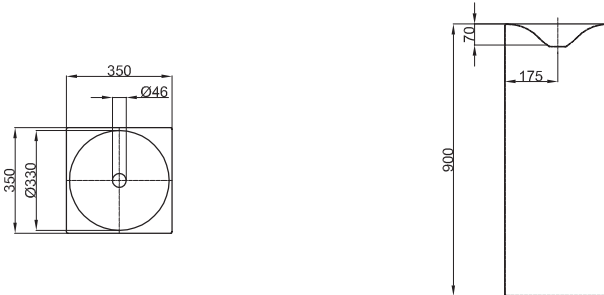

Technisches Datenblatt**BETTEBOWL MONOLITH**

Waschtisch Monolith quadratisch, 350 x 350 x 900 mm, innen und außen emailliert, ohne Hahnloch und Überlauf, inkl. Siphon, Schaffventil mit weiß emaillierter Kappe, inkl. Befestigungsmaterial

Abmessung

35 x 35 cm

Farben

lieferbar in Weiß und weiteren Sanitärfarben

Extras

erhältlich mit der pflegeleichten Oberfläche **BETTEGLASUR® PLUS****Armaturempfehlung**

Für ein optimales Auftreffen des Wassers wird empfohlen, Armaturen mit senkrechtem Auslauf und Perlator einzusetzen. Ein Durchflussbegrenzer oder Reduktion des Wasserdrucks wird empfohlen.

Ausladung Armatur:
Abstand Armatur x mm + ca. 155 mm ab Außenkante