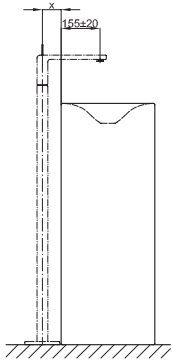

Technisches Datenblatt**BETTEBOWL MONOLITH**

Waschtisch Monolith quadratisch, 350 x 350 x 900 mm, innen und außen emailliert, ohne Hahnloch und Überlauf, inkl. Siphon, Schaffventil mit weiß emaillierter Kappe, inkl. Befestigungsmaterial

Abmessung

35 x 35 cm

Farben

lieferbar in Weiß und weiteren Sanitärfarben

Extras

erhältlich mit der pflegeleichten Oberfläche **BETTEGLASUR® PLUS****Armaturempfehlung**

Für ein optimales Auftreffen des Wassers wird empfohlen, Armaturen mit senkrechtem Auslauf und Perlator einzusetzen. Ein Durchflussbegrenzer oder Reduktion des Wasserdrucks wird empfohlen.

Ausladung Armatur:
Abstand Armatur x mm + ca. 155 mm ab Außenkante