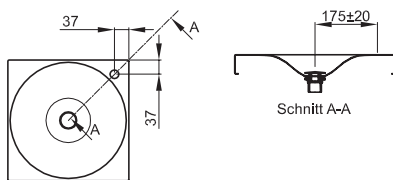

Technisches Datenblatt

BETTEBOWL EINBAU-WASCHTISCH

Einbau-Waschtisch quadratisch, 350 x 350 x 10 mm, emailliert, mit Hahnloch, ohne Überlauf, inkl. Befestigungsmaterial

Ausschnittsmaße

Einbau von oben: 320 x 320 mm

Einbau von unten: Ø 330 mm

Abmessung

35 x 35 cm

Farben

lieferbar in Weiß, Farbwelt **BETTEFLOOR** und weiteren Sanitärfarben

Extras

erhältlich mit der pflegeleichten Oberfläche **BETTEGLASUR® PLUS**

Armaturempfehlung

Für ein optimales Auftreffen des Wassers wird empfohlen, Armaturen mit senkrechtem Auslauf und Perlator einzusetzen. Ein Durchflussbegrenzer oder Reduktion des Wasserdrucks wird empfohlen.

Ausladung Armatur:
ca. 175 mm ab Mitte Hahnloch