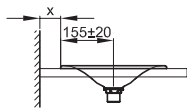

Technisches Datenblatt**BETTEBOWL EINBAU-WASCHTISCH**

Einbau-Waschtisch quadratisch, 350 x 350 x 10 mm, emailliert, ohne Hahnloch und Überlauf, inkl. Befestigungsmaterial

Ausschnittsmaße
Einbau von oben: 320 x 320 mm
Einbau von unten: Ø 330 mm

Abmessung 35 x 35 cm
Farben lieferbar in Weiß, Farbwelt **BETTEFLOOR** und weiteren Sanitärfarben
Extras erhältlich mit der pflegeleichten Oberfläche **BETTEGLASUR® PLUS**

**Armaturempfehlung**

Für ein optimales Auftreffen des Wassers wird empfohlen, Armaturen mit senkrechtem Auslauf und Perlator einzusetzen. Ein Durchflussbegrenzer oder Reduktion des Wasserdrucks wird empfohlen.

Ausladung Armatur:
Wandabstand x mm + ca. 155 mm ab Außenkante