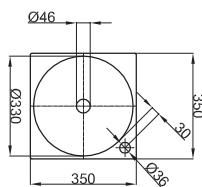

Technisches Datenblatt

BETTEBOWL AUFSATZ-WASCHTISCH

Aufsatz-Waschtisch quadratisch, 350 x 350 x 80 mm, emailliert, mit Hahnloch, ohne Überlauf, inkl. Befestigungsmaterial

Abmessung	35 x 35 cm
Farben	lieferbar in Weiß, Farbwelt BETTEFLOOR und weiteren Sanitärfarben
Extras	erhältlich mit der pflegeleichten Oberfläche BETTEGLASUR® PLUS

Ausladung Armatur:
ca. 175 mm ab Mitte Hahnloch