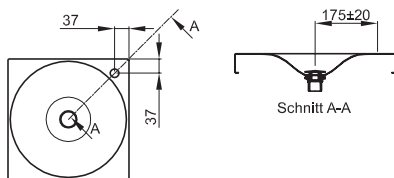

Technisches Datenblatt

BETTEBOWL AUFSATZ-WASCHTISCH

Aufsatz-Waschtisch quadratisch, 350 x 350 x 80 mm, emailliert, mit Hahnloch, ohne Überlauf, inkl. Befestigungsmaterial

Abmessung	35 x 35 cm
Farben	lieferbar in Weiß, Farbwelt BETTEFLOOR und weiteren Sanitärfarben
Extras	erhältlich mit der pflegeleichten Oberfläche BETTEGLASUR® PLUS

Ausladung Armatur:
ca. 175 mm ab Mitte Hahnloch