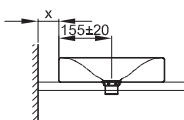

**Technisches Datenblatt****BETTEBOWL AUFSATZ-WASCHTISCH**

Aufsatz-Waschtisch quadratisch, 350 x 350 x 80 mm, emailliert, ohne Hahnloch und Überlauf, inkl. Befestigungsmaterial

Abmessung	35 x 35 cm
Farben	lieferbar in Weiß, Farbwelt <b>BETTEFLOOR</b> und weiteren Sanitärfarben
Extras	erhältlich mit der pflegeleichten Oberfläche <b>BETTEGLASUR® PLUS</b>

Ausladung Armatur:  
Wandabstand x mm + ca. 155 mm ab Außenkante