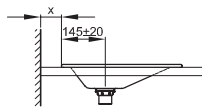

Technisches Datenblatt

BETTEAQUA EINBAU-WASCHTISCH

Einbau-Waschtisch rechteckig, 1200 x 400 x 10 mm, emailliert, ohne Hahnloch und Überlauf, inkl. Befestigungsmaterial

Ausschnittsmaße

Einbau von oben: 1170 x 370 mm
Einbau von unten: 870 x 365 mm

Abmessung 120 x 40 cm
Farben lieferbar in Weiß, Farbwelt **BETTEFLOOR** und weiteren Sanitärfarben
Extras erhältlich mit der pflegeleichten Oberfläche **BETTEGLASUR® PLUS**

Armaturempfehlung

Für ein optimales Auftreffen des Wassers wird empfohlen, Armaturen mit senkrechtem Auslauf und Perlator einzusetzen.

Ausladung Armatur:
Wandabstand x mm + ca. 145 mm ab Außenkante