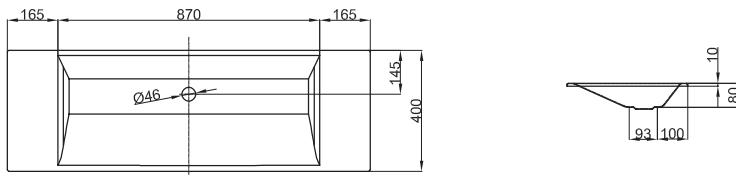

Technisches Datenblatt

BETTEAQUA EINBAU-WASCHTISCH

Einbau-Waschtisch rechteckig, 1200 x 400 x 10 mm, emailliert, ohne Hahnloch und Überlauf, inkl. Befestigungsmaterial

Ausschnittsmaße

Einbau von oben: 1170 x 370 mm
Einbau von unten: 870 x 365 mm

Abmessung 120 x 40 cm
Farben lieferbar in Weiß, Farbwelt **BETTEFLOOR** und weiteren Sanitärfarben
Extras erhältlich mit der pflegeleichten Oberfläche **BETTEGLASUR® PLUS**

Armaturempfehlung

Für ein optimales Auftreffen des Wassers wird empfohlen, Armaturen mit senkrechtem Auslauf und Perlator einzusetzen.

Ausladung Armatur:
Wandabstand x mm + ca. 145 mm ab Außenkante