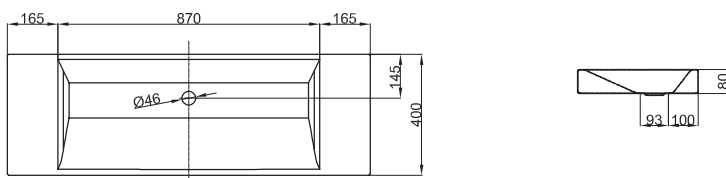

Technisches Datenblatt**BETTEAQUA AUFSATZ-WASCHTISCH**

Aufsatz-Waschtisch rechteckig, 1200 x 400 x 80 mm, emailliert, ohne Hahnloch und Überlauf, inkl. Befestigungsmaterial

Abmessung	120 x 40 cm
Farben	lieferbar in Weiß, Farbwelt BETTEFLOOR und weiteren Sanitärfarben
Extras	erhältlich mit der pflegeleichten Oberfläche BETTEGLASUR® PLUS

**Armaturempfehlung**

Für ein optimales Auftreffen des Wassers wird empfohlen, Armaturen mit senkrechtem Auslauf und Perlator einzusetzen.

Ausladung Armatur:
Wandabstand x mm + ca. 145 mm ab Außenkante