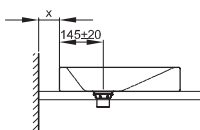

Technisches Datenblatt**BETTEAQUA AUFSATZ-WASCHTISCH**

Aufsatz-Waschtisch rechteckig, 1200 x 400 x 80 mm, emailliert, ohne Hahnloch und Überlauf, inkl. Befestigungsmaterial

Abmessung	120 x 40 cm
Farben	lieferbar in Weiß, Farbwelt BETTEFLOOR und weiteren Sanitärfarben
Extras	erhältlich mit der pflegeleichten Oberfläche BETTEGLASUR® PLUS

**Armaturempfehlung**

Für ein optimales Auftreffen des Wassers wird empfohlen, Armaturen mit senkrechtem Auslauf und Perlator einzusetzen.

Ausladung Armatur:
Wandabstand x mm + ca. 145 mm ab Außenkante