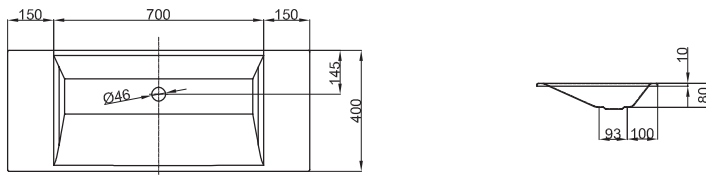

Technisches Datenblatt**BETTEAQUA EINBAU-WASCHTISCH**

Einbau-Waschtisch rechteckig, 1000 x 400 x 10 mm, emailliert, ohne Hahnloch und Überlauf, inkl. Befestigungsmaterial

Ausschnittsmaße

Einbau von oben: 970 x 370 mm

Einbau von unten: 700 x 365 mm

Abmessung

100 x 40 cm

Farben

lieferbar in Weiß, Farbwelt **BETTEFLOOR** und weiteren Sanitärfarben

Extras

erhältlich mit der pflegeleichten Oberfläche **BETTEGLASUR® PLUS****Armaturempfehlung**

Für ein optimales Auftreffen des Wassers wird empfohlen, Armaturen mit senkrechtem Auslauf und Perlator einzusetzen.

Ausladung Armatur:

Wandabstand x mm + ca. 145 mm ab Außenkante