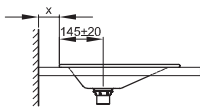

Technisches Datenblatt**BETTEAQUA EINBAU-WASCHTISCH**

Einbau-Waschtisch rechteckig, 1000 x 400 x 10 mm, emailliert, ohne Hahnloch und Überlauf, inkl. Befestigungsmaterial

Ausschnittsmaße

Einbau von oben: 970 x 370 mm

Einbau von unten: 700 x 365 mm

Abmessung

100 x 40 cm

Farben

lieferbar in Weiß, Farbwelt **BETTEFLOOR** und weiteren Sanitärfarben

Extras

erhältlich mit der pflegeleichten Oberfläche **BETTEGLASUR® PLUS****Armaturempfehlung**

Für ein optimales Auftreffen des Wassers wird empfohlen, Armaturen mit senkrechtem Auslauf und Perlator einzusetzen.

Ausladung Armatur:

Wandabstand x mm + ca. 145 mm ab Außenkante