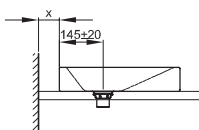

**Technisches Datenblatt****BETTEAQUA AUFSATZ-WASCHTISCH**

Aufsatz-Waschtisch rechteckig, 1000 x 400 x 80 mm, emailliert, ohne Hahnloch und Überlauf, inkl. Befestigungsmaterial

Abmessung	100 x 40 cm
Farben	lieferbar in Weiß, Farbwelt <b>BETTEFLOOR</b> und weiteren Sanitärfarben
Extras	erhältlich mit der pflegeleichten Oberfläche <b>BETTEGLASUR® PLUS</b>

**Armaturempfehlung**

Für ein optimales Auftreffen des Wassers wird empfohlen, Armaturen mit senkrechtem Auslauf und Perlator einzusetzen.

Ausladung Armatur:  
Wandabstand x mm + ca. 145 mm ab Außenkante