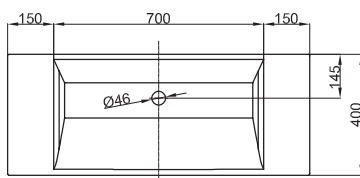

**Technisches Datenblatt****BETTEAQUA AUFSATZ-WASCHTISCH**

Aufsatz-Waschtisch rechteckig, 1000 x 400 x 80 mm, emailliert, ohne Hahnloch und Überlauf, inkl. Befestigungsmaterial

Abmessung	100 x 40 cm
Farben	lieferbar in Weiß, Farbwelt <b>BETTEFLOOR</b> und weiteren Sanitärfarben
Extras	erhältlich mit der pflegeleichten Oberfläche <b>BETTEGLASUR® PLUS</b>

**Armaturempfehlung**

Für ein optimales Auftreffen des Wassers wird empfohlen, Armaturen mit senkrechtem Auslauf und Perlator einzusetzen.

Ausladung Armatur:  
Wandabstand x mm + ca. 145 mm ab Außenkante