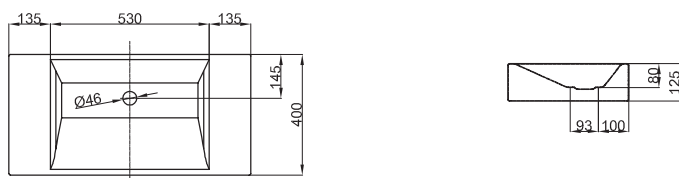

Technisches Datenblatt

BETTEAQUA WAND-WASCHTISCH

Wand-Waschtisch rechteckig, 800 x 400 x 125 mm, emailliert, ohne Hahnloch und Überlauf, inkl. Befestigungsmaterial

Abmessung	80 x 40 cm
Farben	lieferbar in Weiß, Farbwelt BETTEFLOOR und weiteren Sanitärfarben
Extras	erhältlich mit der pflegeleichten Oberfläche BETTEGLASUR® PLUS

Armaturempfehlung

Für ein optimales Auftreffen des Wassers wird empfohlen, Armaturen mit senkrechtem Auslauf und Perlator einzusetzen.

Ausladung Armatur:
ca. 145 mm ab Wand

Montage- und Anschlussmaße