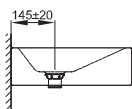

Technisches Datenblatt

BETTEAQUA WAND-WASCHTISCH

Wand-Waschtisch rechteckig, 800 x 400 x 125 mm, emailliert, ohne Hahnloch und Überlauf, inkl. Befestigungsmaterial

Abmessung	80 x 40 cm
Farben	lieferbar in Weiß, Farbwelt BETTEFLOOR und weiteren Sanitärfarben
Extras	erhältlich mit der pflegeleichten Oberfläche BETTEGLASUR® PLUS

Armaturempfehlung

Für ein optimales Auftreffen des Wassers wird empfohlen, Armaturen mit senkrechtem Auslauf und Perlator einzusetzen.

Ausladung Armatur:
ca. 145 mm ab Wand

Montage- und Anschlussmaße