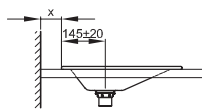

Technisches Datenblatt**BETTEAQUA EINBAU-WASCHTISCH**

Einbau-Waschtisch rechteckig, 800 x 400 x 10 mm, emailliert, ohne Hahnloch und Überlauf, inkl. Befestigungsmaterial

Ausschnittsmaße

Einbau von oben: 770 x 370 mm

Einbau von unten: 530 x 365 mm

Abmessung

80 x 40 cm

Farben

lieferbar in Weiß, Farbwelt **BETTEFLOOR** und weiteren Sanitärfarben

Extras

erhältlich mit der pflegeleichten Oberfläche **BETTEGLASUR® PLUS****Armaturempfehlung**

Für ein optimales Auftreffen des Wassers wird empfohlen, Armaturen mit senkrechtem Auslauf und Perlator einzusetzen.

Ausladung Armatur:

Wandabstand x mm + ca. 145 mm ab Außenkante