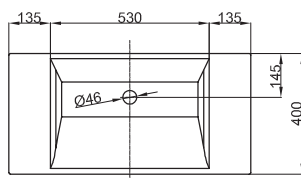

Technisches Datenblatt**BETTEAQUA EINBAU-WASCHTISCH**

Einbau-Waschtisch rechteckig, 800 x 400 x 10 mm, emailliert, ohne Hahnloch und Überlauf, inkl. Befestigungsmaterial

Ausschnittsmaße

Einbau von oben: 770 x 370 mm

Einbau von unten: 530 x 365 mm

Abmessung

80 x 40 cm

Farben

lieferbar in Weiß, Farbwelt **BETTEFLOOR** und weiteren Sanitärfarben

Extras

erhältlich mit der pflegeleichten Oberfläche **BETTEGLASUR® PLUS****Armaturempfehlung**

Für ein optimales Auftreffen des Wassers wird empfohlen, Armaturen mit senkrechtem Auslauf und Perlator einzusetzen.

Ausladung Armatur:

Wandabstand x mm + ca. 145 mm ab Außenkante