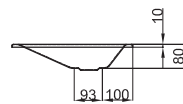

Technisches Datenblatt**BETTEAQUA EINBAU-WASCHTISCH**

Einbau-Waschtisch rechteckig, 800 x 400 x 10 mm, emailliert, ohne Hahnloch und Überlauf, inkl. Befestigungsmaterial

Ausschnittsmaße

Einbau von oben: 770 x 370 mm

Einbau von unten: 530 x 365 mm

Abmessung

80 x 40 cm

Farben

lieferbar in Weiß, Farbwelt **BETTEFLOOR** und weiteren Sanitärfarben

Extras

erhältlich mit der pflegeleichten Oberfläche **BETTEGLASUR® PLUS****Armaturempfehlung**

Für ein optimales Auftreffen des Wassers wird empfohlen, Armaturen mit senkrechtem Auslauf und Perlator einzusetzen.

Ausladung Armatur:

Wandabstand x mm + ca. 145 mm ab Außenkante