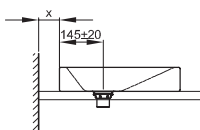

Technisches Datenblatt**BETTEAQUA AUFSATZ-WASCHTISCH**

Aufsatz-Waschtisch rechteckig, 800 x 400 x 80 mm, emailliert, ohne Hahnloch und Überlauf, inkl. Befestigungsmaterial

| | |
|-----------|--|
| Abmessung | 80 x 40 cm |
| Farben | lieferbar in Weiß, Farbwelt BETTEFLOOR und weiteren Sanitärfarben |
| Extras | erhältlich mit der pflegeleichten Oberfläche BETTEGLASUR® PLUS |

**Armaturempfehlung**

Für ein optimales Auftreffen des Wassers wird empfohlen, Armaturen mit senkrechtem Auslauf und Perlator einzusetzen.

Ausladung Armatur:
Wandabstand x mm + ca. 145 mm ab Außenkante