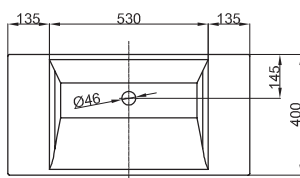

Technisches Datenblatt**BETTEAQUA AUFSATZ-WASCHTISCH**

Aufsatz-Waschtisch rechteckig, 800 x 400 x 80 mm, emailliert, ohne Hahnloch und Überlauf, inkl. Befestigungsmaterial

| | |
|-----------|--|
| Abmessung | 80 x 40 cm |
| Farben | lieferbar in Weiß, Farbwelt BETTEFLOOR und weiteren Sanitärfarben |
| Extras | erhältlich mit der pflegeleichten Oberfläche BETTEGLASUR® PLUS |

**Armaturempfehlung**

Für ein optimales Auftreffen des Wassers wird empfohlen, Armaturen mit senkrechtem Auslauf und Perlator einzusetzen.

Ausladung Armatur:
Wandabstand x mm + ca. 145 mm ab Außenkante