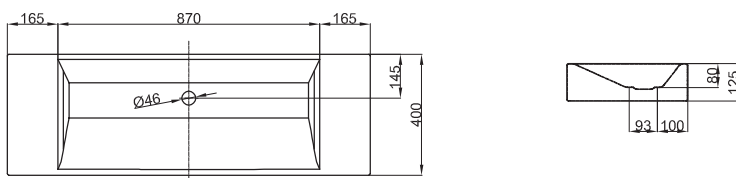

### BETTEAQUA WAND-WASCHTISCH

Wand-Waschtisch rechteckig, 1200 x 400 x 125 mm, emailliert, ohne Hahnloch und Überlauf, inkl. Befestigungsmaterial

Abmessung	120 x 40 cm
Farben	lieferbar in Weiß, Farbwelt <b>BETTEFLOOR</b> und weiteren Sanitärfarben
Extras	erhältlich mit der pflegeleichten Oberfläche <b>BETTEGLASUR® PLUS</b>

### Armaturempfehlung

Für ein optimales Auftreffen des Wassers wird empfohlen, Armaturen mit senkrechtem Auslauf und Perlator einzusetzen.

Ausladung Armatur:  
ca. 145 mm ab Wand

### Montage- und Anschlussmaße