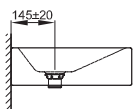

### BETTEAQUA WAND-WASCHTISCH

Wand-Waschtisch rechteckig, 1200 x 400 x 125 mm, emailliert, ohne Hahnloch und Überlauf, inkl. Befestigungsmaterial

Abmessung	120 x 40 cm
Farben	lieferbar in Weiß, Farbwelt <b>BETTEFLOOR</b> und weiteren Sanitärfarben
Extras	erhältlich mit der pflegeleichten Oberfläche <b>BETTEGLASUR® PLUS</b>

### Armaturempfehlung

Für ein optimales Auftreffen des Wassers wird empfohlen, Armaturen mit senkrechtem Auslauf und Perlator einzusetzen.

Ausladung Armatur:  
ca. 145 mm ab Wand

### Montage- und Anschlussmaße