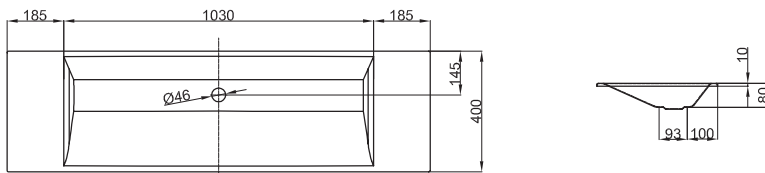

Extras

erhältlich mit der pflegeleichten Oberfläche **BETTEGLASUR® PLUS**

Armaturenempfehlung

Für ein optimales Auftreffen des Wassers wird empfohlen, Armaturen mit senkrechtem Auslauf und Perlator einzusetzen.

Ausladung Armatur:

Wandabstand x mm + ca. 145 mm ab Außenkante