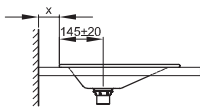

Ausladung Armatur:

Wandabstand x mm + ca. 145 mm ab Außenkante