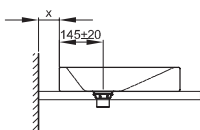

Technisches Datenblatt**BETTEAQUA AUFSATZ-WASCHTISCH**

Aufsatz-Waschtisch rechteckig, 1400 x 400 x 80 mm, emailliert, ohne Hahnloch und Überlauf, inkl. Befestigungsmaterial

Abmessung	140 x 40 cm
Farben	lieferbar in Weiß, Farbwelt BETTEFLOOR und weiteren Sanitärfarben
Extras	erhältlich mit der pflegeleichten Oberfläche BETTEGLASUR® PLUS

**Armaturempfehlung**

Für ein optimales Auftreffen des Wassers wird empfohlen, Armaturen mit senkrechtem Auslauf und Perlator einzusetzen.

Ausladung Armatur:
Wandabstand x mm + ca. 145 mm ab Außenkante