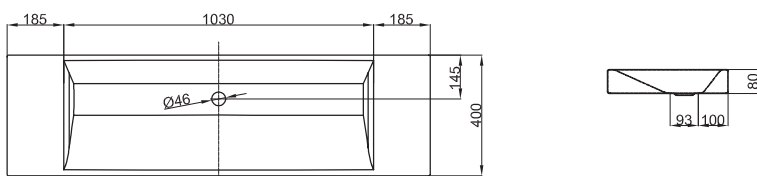

Technisches Datenblatt**BETTEAQUA AUFSATZ-WASCHTISCH**

Aufsatz-Waschtisch rechteckig, 1400 x 400 x 80 mm, emailliert, ohne Hahnloch und Überlauf, inkl. Befestigungsmaterial

Abmessung	140 x 40 cm
Farben	lieferbar in Weiß, Farbwelt BETTEFLOOR und weiteren Sanitärfarben
Extras	erhältlich mit der pflegeleichten Oberfläche BETTEGLASUR® PLUS

**Armaturempfehlung**

Für ein optimales Auftreffen des Wassers wird empfohlen, Armaturen mit senkrechtem Auslauf und Perlator einzusetzen.

Ausladung Armatur:
Wandabstand x mm + ca. 145 mm ab Außenkante