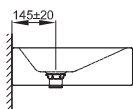

### BETTEAQUA WAND-WASCHTISCH

Wand-Waschtisch rechteckig, 600 x 400 x 125 mm, emailliert, ohne Hahnloch und Überlauf, inkl. Befestigungsmaterial

Abmessung	60 x 40 cm
Farben	lieferbar in Weiß, Farbwelt <b>BETTEFLOOR</b> und weiteren Sanitärfarben
Extras	erhältlich mit der pflegeleichten Oberfläche <b>BETTEGLASUR® PLUS</b>

### Armaturempfehlung

Für ein optimales Auftreffen des Wassers wird empfohlen, Armaturen mit senkrechtem Auslauf und Perlator einzusetzen.

Ausladung Armatur:  
ca. 145 mm ab Wand

### Montage- und Anschlussmaße