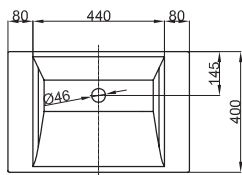

### BETTEAQUA WAND-WASCHTISCH

Wand-Waschtisch rechteckig, 600 x 400 x 125 mm, emailliert, ohne Hahnloch und Überlauf, inkl. Befestigungsmaterial

Abmessung	60 x 40 cm
Farben	lieferbar in Weiß, Farbwelt <b>BETTEFLOOR</b> und weiteren Sanitärfarben
Extras	erhältlich mit der pflegeleichten Oberfläche <b>BETTEGLASUR® PLUS</b>

### Armaturempfehlung

Für ein optimales Auftreffen des Wassers wird empfohlen, Armaturen mit senkrechtem Auslauf und Perlator einzusetzen.

Ausladung Armatur:  
ca. 145 mm ab Wand

### Montage- und Anschlussmaße