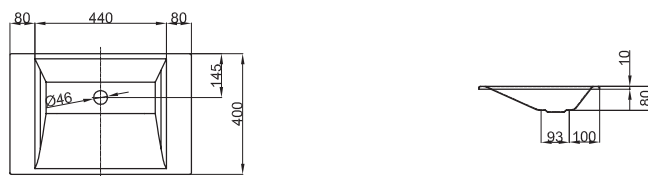

Technisches Datenblatt**BETTEAQUA EINBAU-WASCHTISCH**

Einbau-Waschtisch rechteckig, 600 x 400 x 10 mm, emailliert, ohne Hahnloch und Überlauf, inkl. Befestigungsmaterial

Ausschnittsmaße

Einbau von oben: 570 x 370 mm

Einbau von unten: 440 x 365 mm

Abmessung

60 x 40 cm

Farben

lieferbar in Weiß, Farbwelt **BETTEFLOOR** und weiteren Sanitärfarben

Extras

erhältlich mit der pflegeleichten Oberfläche **BETTEGLASUR® PLUS****Armaturempfehlung**

Für ein optimales Auftreffen des Wassers wird empfohlen, Armaturen mit senkrechtem Auslauf und Perlator einzusetzen.

Ausladung Armatur:

Wandabstand x mm + ca. 145 mm ab Außenkante