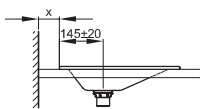

Technisches Datenblatt**BETTEAQUA EINBAU-WASCHTISCH**

Einbau-Waschtisch rechteckig, 600 x 400 x 10 mm, emailliert, ohne Hahnloch und Überlauf, inkl. Befestigungsmaterial

Ausschnittsmaße

Einbau von oben: 570 x 370 mm

Einbau von unten: 440 x 365 mm

Abmessung

60 x 40 cm

Farben

lieferbar in Weiß, Farbwelt **BETTEFLOOR** und weiteren Sanitärfarben

Extras

erhältlich mit der pflegeleichten Oberfläche **BETTEGLASUR® PLUS****Armaturempfehlung**

Für ein optimales Auftreffen des Wassers wird empfohlen, Armaturen mit senkrechtem Auslauf und Perlator einzusetzen.

Ausladung Armatur:

Wandabstand x mm + ca. 145 mm ab Außenkante