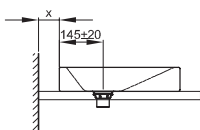

**Technisches Datenblatt****BETTEAQUA AUFSATZ-WASCHTISCH**

Aufsatz-Waschtisch rechteckig, 600 x 400 x 80 mm, emailliert, ohne Hahnloch und Überlauf, inkl. Befestigungsmaterial

Abmessung	60 x 40 cm
Farben	lieferbar in Weiß, Farbwelt <b>BETTEFLOOR</b> und weiteren Sanitärfarben
Extras	erhältlich mit der pflegeleichten Oberfläche <b>BETTEGLASUR® PLUS</b>

**Armaturempfehlung**

Für ein optimales Auftreffen des Wassers wird empfohlen, Armaturen mit senkrechtem Auslauf und Perlator einzusetzen.

Ausladung Armatur:  
Wandabstand x mm + ca. 145 mm ab Außenkante