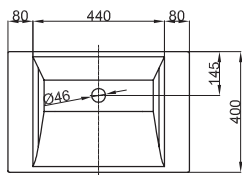

**Technisches Datenblatt****BETTEAQUA AUFSATZ-WASCHTISCH**

Aufsatz-Waschtisch rechteckig, 600 x 400 x 80 mm, emailliert, ohne Hahnloch und Überlauf, inkl. Befestigungsmaterial

Abmessung	60 x 40 cm
Farben	lieferbar in Weiß, Farbwelt <b>BETTEFLOOR</b> und weiteren Sanitärfarben
Extras	erhältlich mit der pflegeleichten Oberfläche <b>BETTEGLASUR® PLUS</b>

**Armaturempfehlung**

Für ein optimales Auftreffen des Wassers wird empfohlen, Armaturen mit senkrechtem Auslauf und Perlator einzusetzen.

Ausladung Armatur:  
Wandabstand x mm + ca. 145 mm ab Außenkante