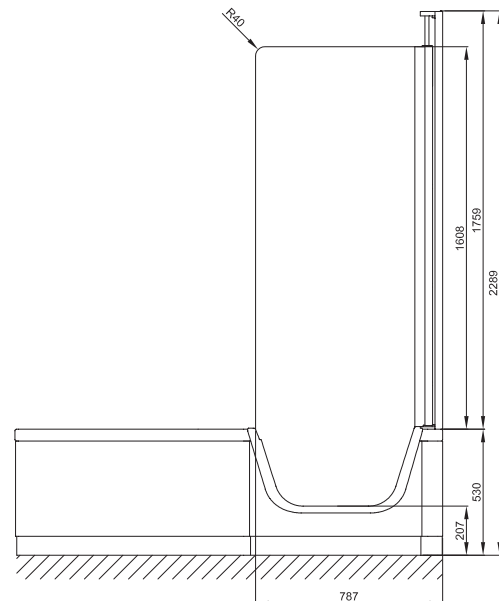

**BETTETWIST**

Abmessung	A	D	G	I	U	V	Nutzinhalt
160 x 90 x 42 cm	1600	1480	700	1310	815	776	147 Liter
170 x 90 x 42 cm	1700	1580	800	1410	915	876	160 Liter
180 x 90 x 42 cm	1800	1680	900	1510	1015	976	173 Liter

**Lieferumfang:**

Wanne in weiß, Echtglas-Duschabtrennung, vormontierte Ablaufgarnitur **BETTEGEBERIT CLOU** sowie elektrische Steuereinheit.

Um eine Revision zu den Steuereinheiten zu gewährleisten, empfehlen wir, die **BETTETWIST** mit der Wannerverkleidung einzubauen.

Erforderliche Raum- bzw. Wandhöhe 2400 mm.

Verstellbereich der Duschabtrennung im Wandbereich ± 10 mm.

Für die Installation der **BETTETWIST** ist ein 230 V/50 Hz Stromanschluss erforderlich, diesen bitte gem. VDE 0100 absichern. Zusätzlich empfehlen wir die Installation eines Ein-/Aus-Schalters.