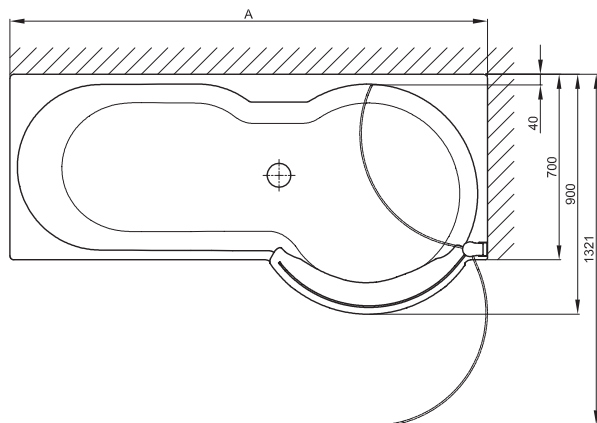

**BETTETWIST**

Abmessung	A	D	G	I	U	V	Nutzinhalt
160 x 90 x 42 cm	1600	1480	700	1310	815	776	147 Liter
170 x 90 x 42 cm	1700	1580	800	1410	915	876	160 Liter
180 x 90 x 42 cm	1800	1680	900	1510	1015	976	173 Liter

**Lieferumfang:**

Wanne in weiß, Echtglas-Duschabtrennung, vormontierte Ablaufgarnitur **BETTEGEBERIT CLOU** sowie elektrische Steuereinheit.

Um eine Revision zu den Steuereinheiten zu gewährleisten, empfehlen wir, die **BETTETWIST** mit der Wannerverkleidung einzubauen.

Erforderliche Raum- bzw. Wandhöhe 2400 mm.

Verstellbereich der Duschabtrennung im Wandbereich ± 10 mm.

Für die Installation der **BETTETWIST** ist ein 230 V/50 Hz Stromanschluss erforderlich, diesen bitte gem. VDE 0100 absichern. Zusätzlich empfehlen wir die Installation eines Ein-/Aus-Schalters.