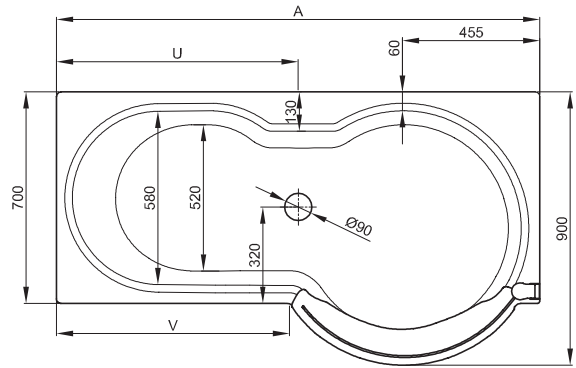

**BETTETWIST**

Abmessung	A	D	G	I	U	V	Nutzinhalt
160 x 90 x 42 cm	1600	1480	700	1310	815	776	147 Liter
170 x 90 x 42 cm	1700	1580	800	1410	915	876	160 Liter
180 x 90 x 42 cm	1800	1680	900	1510	1015	976	173 Liter

**Lieferumfang:**

Wanne in weiß, Echtglas-Duschabtrennung, vormontierte Ablaufgarnitur **BETTEGEBERIT CLOU** sowie elektrische Steuereinheit.

Um eine Revision zu den Steuereinheiten zu gewährleisten, empfehlen wir, die **BETTETWIST** mit der Wannerverkleidung einzubauen.

Erforderliche Raum- bzw. Wandhöhe 2400 mm.

Verstellbereich der Duschabtrennung im Wandbereich ± 10 mm.

Für die Installation der **BETTETWIST** ist ein 230 V/50 Hz Stromanschluss erforderlich, diesen bitte gem. VDE 0100 absichern. Zusätzlich empfehlen wir die Installation eines Ein-/Aus-Schalters.