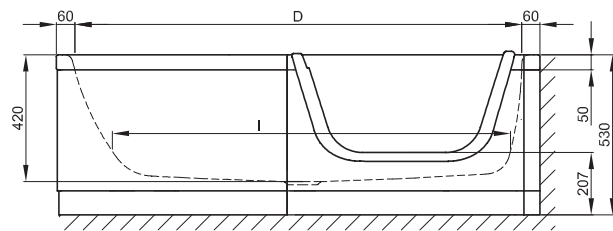

**BETTETWIST**

Abmessung	A	D	G	I	U	V	Nutzinhalt
160 x 90 x 42 cm	1600	1480	700	1310	815	776	147 Liter
170 x 90 x 42 cm	1700	1580	800	1410	915	876	160 Liter
180 x 90 x 42 cm	1800	1680	900	1510	1015	976	173 Liter

**Lieferumfang:**

Wanne in weiß, Echtglas-Duschabtrennung, vormontierte Ablaufgarnitur **BETTEGEBERIT CLOU** sowie elektrische Steuereinheit.

Um eine Revision zu den Steuereinheiten zu gewährleisten, empfehlen wir, die **BETTETWIST** mit der Wannerverkleidung einzubauen.

Erforderliche Raum- bzw. Wandhöhe 2400 mm.

Verstellbereich der Duschabtrennung im Wandbereich ± 10 mm.

Für die Installation der **BETTETWIST** ist ein 230 V/50 Hz Stromanschluss erforderlich, diesen bitte gem. VDE 0100 absichern. Zusätzlich empfehlen wir die Installation eines Ein-/Aus-Schalters.