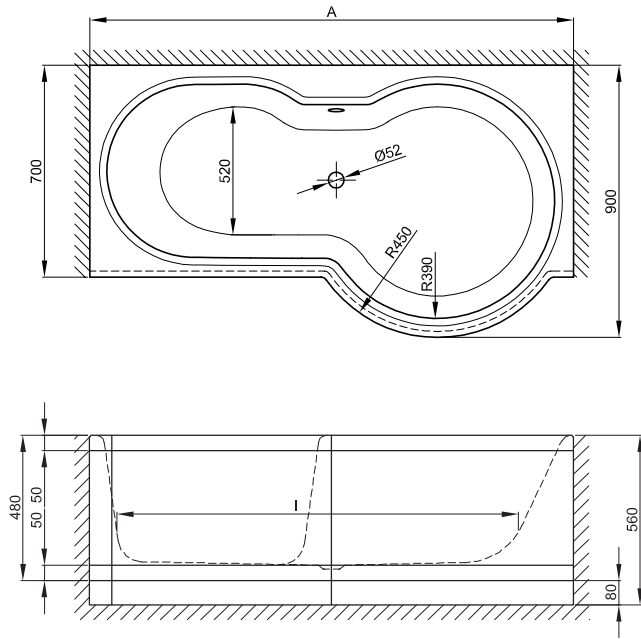

BETTECORA COMFORT NISCHENEINBAU

Zeichnung: 160 x 90/70 cm, Duschbereich rechts

Einbauvariante	Abmessung	A	I	Nutzinhalt
	160 x 90 x 42 cm	1600	1310	147 Liter
	160 x 90 x 42 cm	1600	1310	147 Liter
	Abnehmbarer Untertritt			
	170 x 90 x 42 cm	1700	1410	160 Liter
	170 x 90 x 42 cm	1700	1410	160 Liter
	Abnehmbarer Untertritt			
	180 x 90 x 42 cm	1800	1510	173 Liter
	180 x 90 x 42 cm	1800	1510	173 Liter
	Abnehmbarer Untertritt			

Alle Angaben in mm

Alle **BETTECOMFORT**-Schürzenwannen werden mit einem stabilen Untergestell, inkl. höhenverstellbaren Füßen geliefert. Wanne und Untergestell bilden eine Einheit. Daher ist es für die Montage erforderlich, dass die Anlageflächen an der Wand eben sind. Vor der Wand liegende Rohre oder Mauervorsprünge behindern den Einbau. Für derartige Fälle ist eine Änderung des Unterbaus erforderlich, die im Einzelfall mit uns geklärt werden muss.