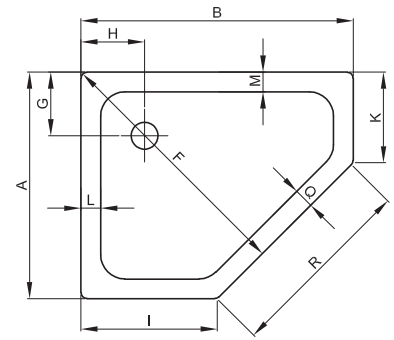

BETTECARO DUSCHWANNE OHNE SCHÜRZE

ungleichschenklige Modelle