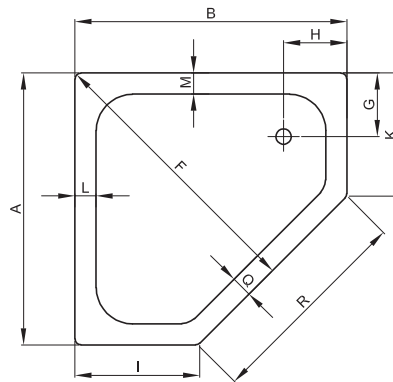

gleichschenklige Modelle

Abmessung	A	B	C	F	G	H	I	K	L	M	Q	R	Ablaufloch
75 x 90 x 3,5 cm	750	900	35	849	210	210	450	300	65	65	60	636	Ø 90
75 x 90 x 6,5 cm	750	900	65	849	210	210	450	300	65	65	60	636	Ø 90
75 x 90 x 15 cm	750	900	150	849	210	210	450	300	65	65	60	636	Ø 52
80 x 80 x 3,5 cm	800	800	35	813	210	210	350	350	65	65	60	636	Ø 90
80 x 80 x 6,5 cm	800	800	65	813	210	210	350	350	65	65	60	636	Ø 90
80 x 80 x 15 cm	800	800	150	813	210	210	350	350	65	65	60	636	Ø 52
80 x 90 x 3,5 cm	800	900	35	884	235	210	450	350	65	90	83	636	Ø 90
80 x 90 x 6,5 cm	800	900	65	884	235	210	450	350	65	90	83	636	Ø 90
80 x 90 x 15 cm	800	900	150	884	235	210	450	350	65	90	83	636	Ø 52
90 x 75 x 3,5 cm	900	750	35	849	210	210	300	450	65	65	60	636	Ø 90
90 x 75 x 6,5 cm	900	750	65	849	210	210	300	450	65	65	60	636	Ø 90
90 x 75 x 15 cm	900	750	150	849	210	210	300	450	65	65	60	636	Ø 52
90 x 80 x 3,5 cm	900	800	35	884	210	235	350	450	90	65	83	636	Ø 90
90 x 80 x 6,5 cm	900	800	65	884	210	235	350	450	90	65	83	636	Ø 90
90 x 80 x 15 cm	900	800	150	884	210	235	350	450	90	65	83	636	Ø 52
90 x 90 x 3,5 cm	900	900	35	955	210	210	450	450	65	65	60	636	Ø 90
90 x 90 x 6,5 cm	900	900	65	955	210	210	450	450	65	65	60	636	Ø 90
90 x 90 x 15 cm	900	900	150	955	210	210	450	450	65	65	60	636	Ø 52
90 x 90 x 28 cm	900	900	280	955	210	210	450	450	65	65	60	636	Ø 52
100 x 100 x 3,5 cm	1000	1000	35	1061	210	210	500	500	70	70	60	707	Ø 90
100 x 100 x 6,5 cm	1000	1000	65	1061	210	210	500	500	70	70	60	707	Ø 90
100 x 100 x 15 cm	1000	1000	150	1061	210	210	500	500	70	70	60	707	Ø 52
100 x 100 x 28 cm	1000	1000	280	1061	210	210	500	500	70	70	60	707	Ø 52

Alle Angaben in mm