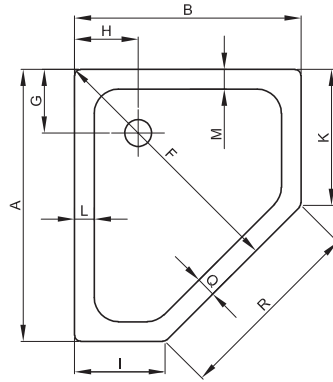

BETTECARO DUSCHWANNE OHNE SCHÜRZE

ungleichschenklige Modelle