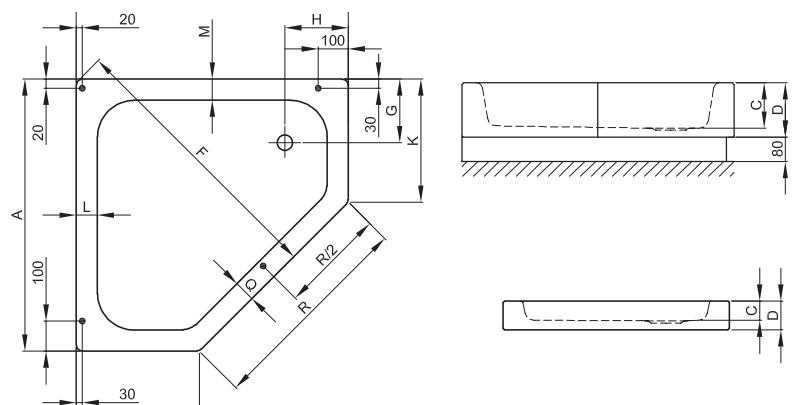

## BETTECARO DUSCHWANNE MIT SCHÜRZE

ungleichschenklige Modelle

gleichschenklige Modelle / Maße mit und ohne abnehm. Untertritt

Abmessung	A	B	C	D	F	G	H	I	K	L	M	Q	R	Ablaufloch
75 x 90 x 6,5 cm	750	900	65	95	849	210	210	450	300	65	65	60	636	Ø 90
75 x 90 x 15 cm	750	900	150	180	849	210	210	450	300	65	65	60	636	Ø 52
Abnehmbarer Untertritt														
80 x 80 x 6,5 cm	800	800	65	95	813	210	210	350	350	65	65	60	636	Ø 90
80 x 80 x 15 cm	800	800	150	180	813	210	210	350	350	65	65	60	636	Ø 52
Abnehmbarer Untertritt														
80 x 90 x 6,5 cm	800	900	65	95	884	210	210	450	350	65	90	83	636	Ø 90
80 x 90 x 15 cm	800	900	150	180	884	210	210	450	350	65	90	83	636	Ø 52
Abnehmbarer Untertritt														
90 x 75 x 6,5 cm	900	750	65	95	849	210	210	300	450	65	65	60	636	Ø 90
90 x 75 x 15 cm	900	750	150	180	849	210	210	300	450	65	65	60	636	Ø 52
Abnehmbarer Untertritt														
90 x 80 x 6,5 cm	900	800	65	95	884	210	235	350	450	90	65	83	636	Ø 90
90 x 80 x 15 cm	900	800	150	180	884	210	235	350	450	90	65	83	636	Ø 52
Abnehmbarer Untertritt														
90 x 90 x 6,5 cm	900	900	65	95	955	210	210	450	450	65	65	60	636	Ø 90
90 x 90 x 15 cm	900	900	150	180	955	210	210	450	450	65	65	60	636	Ø 52
90 x 90 x 28 cm	900	900	280	310	955	210	210	450	450	65	65	60	636	Ø 52
Abnehmbarer Untertritt														
100 x 100 x 6,5 cm	1000	1000	65	95	1061	210	210	500	500	70	70	60	707	Ø 90
100 x 100 x 15 cm	1000	1000	150	180	1061	210	210	500	500	70	70	60	707	Ø 52
100 x 100 x 28 cm	1000	1000	280	310	1061	210	210	500	500	70	70	60	707	Ø 52
Abnehmbarer Untertritt														