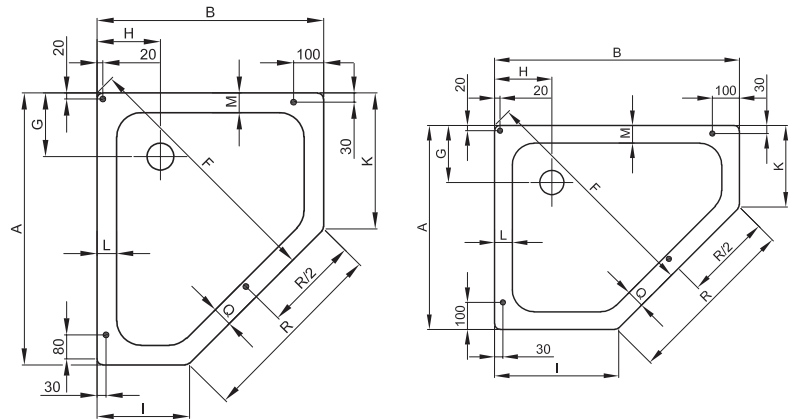

## BETTECARO DUSCHWANNE MIT SCHÜRZE

ungleichschenklige Modelle

gleichschenklige Modelle / Maße mit und ohne abnehm. Untertritt

Abmessung	A	B	C	D	F	G	H	I	K	L	M	Q	R	Ablaufloch
75 x 90 x 6,5 cm	750	900	65	95	849	210	210	450	300	65	65	60	636	Ø 90
75 x 90 x 15 cm	750	900	150	180	849	210	210	450	300	65	65	60	636	Ø 52
Abnehmbarer Untertritt														
80 x 80 x 6,5 cm	800	800	65	95	813	210	210	350	350	65	65	60	636	Ø 90
80 x 80 x 15 cm	800	800	150	180	813	210	210	350	350	65	65	60	636	Ø 52
Abnehmbarer Untertritt														
80 x 90 x 6,5 cm	800	900	65	95	884	210	210	450	350	65	90	83	636	Ø 90
80 x 90 x 15 cm	800	900	150	180	884	210	210	450	350	65	90	83	636	Ø 52
Abnehmbarer Untertritt														
90 x 75 x 6,5 cm	900	750	65	95	849	210	210	300	450	65	65	60	636	Ø 90
90 x 75 x 15 cm	900	750	150	180	849	210	210	300	450	65	65	60	636	Ø 52
Abnehmbarer Untertritt														
90 x 80 x 6,5 cm	900	800	65	95	884	210	235	350	450	90	65	83	636	Ø 90
90 x 80 x 15 cm	900	800	150	180	884	210	235	350	450	90	65	83	636	Ø 52
Abnehmbarer Untertritt														
90 x 90 x 6,5 cm	900	900	65	95	955	210	210	450	450	65	65	60	636	Ø 90
90 x 90 x 15 cm	900	900	150	180	955	210	210	450	450	65	65	60	636	Ø 52
90 x 90 x 28 cm	900	900	280	310	955	210	210	450	450	65	65	60	636	Ø 52
Abnehmbarer Untertritt														
100 x 100 x 6,5 cm	1000	1000	65	95	1061	210	210	500	500	70	70	60	707	Ø 90
100 x 100 x 15 cm	1000	1000	150	180	1061	210	210	500	500	70	70	60	707	Ø 52
100 x 100 x 28 cm	1000	1000	280	310	1061	210	210	500	500	70	70	60	707	Ø 52
Abnehmbarer Untertritt														