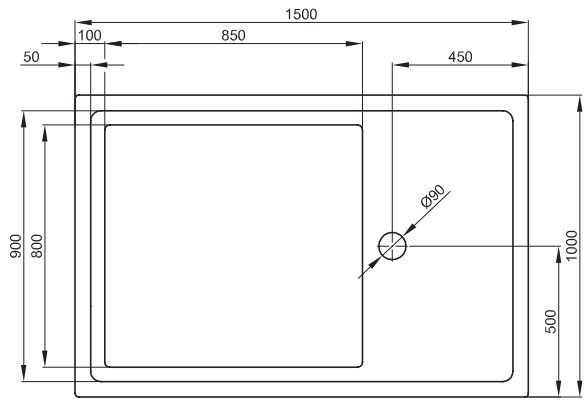

BETTEENTRY

Abmessung
150 x 100 cm

Ablaufloch
Ø 90