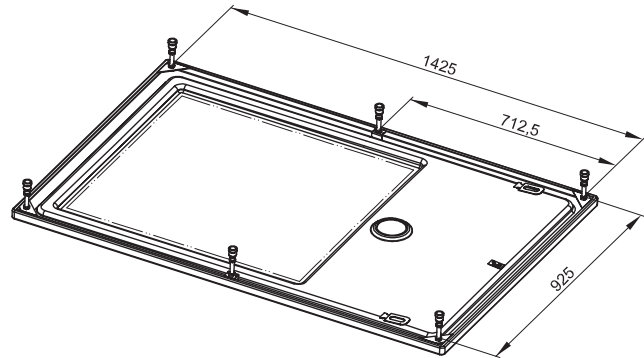

BETTEENTRY

Abmessung
150 x 100 cm

Ablaufloch
Ø 90