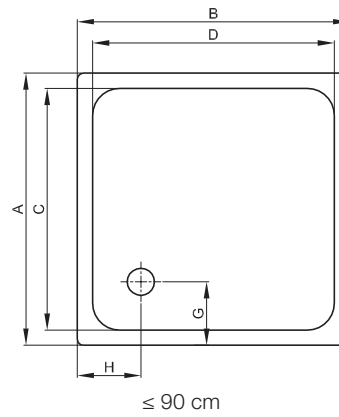

**BETTEDUSCHWANNEN SUPERFLACH 2,5 cm und 3,5 CM**

Abmessung	A	B	C	D	E	G	H	Ablaufloch
70 x 70 x 2,5 cm	700	700	600	600	25	210	210	Ø 90
75 x 75 x 2,5 cm	750	750	650	650	25	210	210	Ø 90
80 x 70 x 2,5 cm	800	700	700	600	25	210	210	Ø 90
80 x 75 x 2,5 cm	800	750	700	650	25	210	210	Ø 90
80 x 80 x 2,5 cm	800	800	700	700	25	210	210	Ø 90
85 x 85 x 2,5 cm	850	850	750	750	25	235	235	Ø 90
90 x 60 x 2,5 cm	900	600	800	500	25	210	210	Ø 90
90 x 70 x 2,5 cm	900	700	800	600	25	210	210	Ø 90
90 x 75 x 2,5 cm	900	750	800	650	25	210	210	Ø 90
90 x 80 x 2,5 cm	900	800	800	700	25	210	210	Ø 90
90 x 85 x 2,5 cm	900	850	800	700	25	210	235	Ø 90
90 x 90 x 2,5 cm	900	900	800	800	25	210	210	Ø 90
100 x 70 x 2,5 cm	1000	700	900	600	25	210	350	Ø 90, mittig
100 x 75 x 2,5 cm	1000	750	900	650	25	210	375	Ø 90, mittig