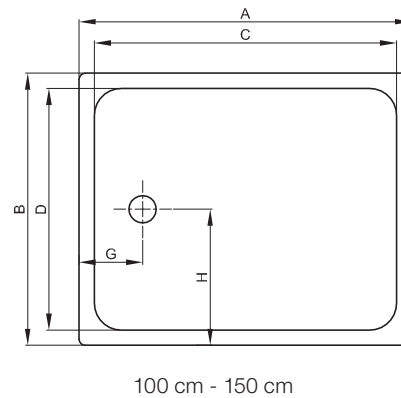

**BETTEDUSCHWANNEN SUPERFLACH 2,5 cm und 3,5 CM**

Abmessung	A	B	C	D	E	G	H	Ablaufloch
70 x 70 x 2,5 cm	700	700	600	600	25	210	210	Ø 90
75 x 75 x 2,5 cm	750	750	650	650	25	210	210	Ø 90
80 x 70 x 2,5 cm	800	700	700	600	25	210	210	Ø 90
80 x 75 x 2,5 cm	800	750	700	650	25	210	210	Ø 90
80 x 80 x 2,5 cm	800	800	700	700	25	210	210	Ø 90
85 x 85 x 2,5 cm	850	850	750	750	25	235	235	Ø 90
90 x 60 x 2,5 cm	900	600	800	500	25	210	210	Ø 90
90 x 70 x 2,5 cm	900	700	800	600	25	210	210	Ø 90
90 x 75 x 2,5 cm	900	750	800	650	25	210	210	Ø 90
90 x 80 x 2,5 cm	900	800	800	700	25	210	210	Ø 90
90 x 85 x 2,5 cm	900	850	800	700	25	210	235	Ø 90
90 x 90 x 2,5 cm	900	900	800	800	25	210	210	Ø 90
100 x 70 x 2,5 cm	1000	700	900	600	25	210	350	Ø 90, mittig
100 x 75 x 2,5 cm	1000	750	900	650	25	210	375	Ø 90, mittig