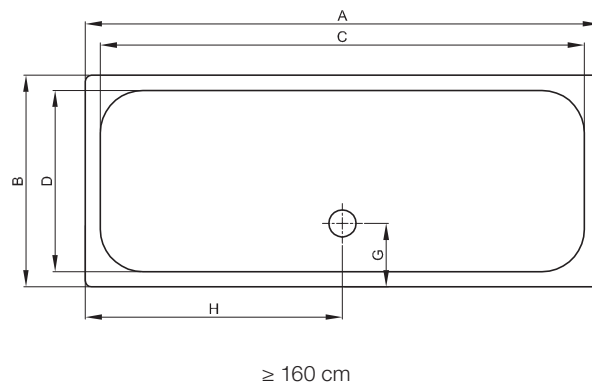

**BETTEDUSCHWANNEN SUPERFLACH 2,5 cm und 3,5 CM**

Abmessung	A	B	C	D	E	G	H	Ablaufloch
70 x 70 x 2,5 cm	700	700	600	600	25	210	210	Ø 90
75 x 75 x 2,5 cm	750	750	650	650	25	210	210	Ø 90
80 x 70 x 2,5 cm	800	700	700	600	25	210	210	Ø 90
80 x 75 x 2,5 cm	800	750	700	650	25	210	210	Ø 90
80 x 80 x 2,5 cm	800	800	700	700	25	210	210	Ø 90
85 x 85 x 2,5 cm	850	850	750	750	25	235	235	Ø 90
90 x 60 x 2,5 cm	900	600	800	500	25	210	210	Ø 90
90 x 70 x 2,5 cm	900	700	800	600	25	210	210	Ø 90
90 x 75 x 2,5 cm	900	750	800	650	25	210	210	Ø 90
90 x 80 x 2,5 cm	900	800	800	700	25	210	210	Ø 90
90 x 85 x 2,5 cm	900	850	800	700	25	210	235	Ø 90
90 x 90 x 2,5 cm	900	900	800	800	25	210	210	Ø 90
100 x 70 x 2,5 cm	1000	700	900	600	25	210	350	Ø 90, mittig
100 x 75 x 2,5 cm	1000	750	900	650	25	210	375	Ø 90, mittig