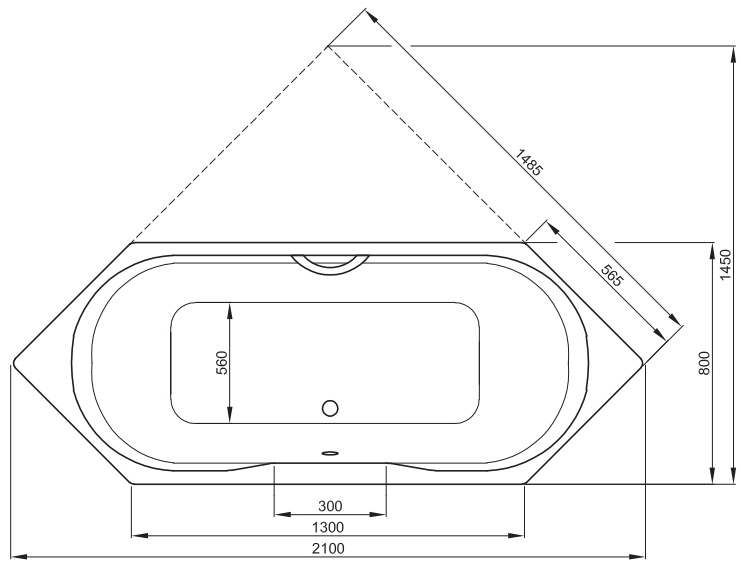

**BETTECHIC**

Abmessung

210 x 80 x 45 cm

Nutzhalt

171 Liter