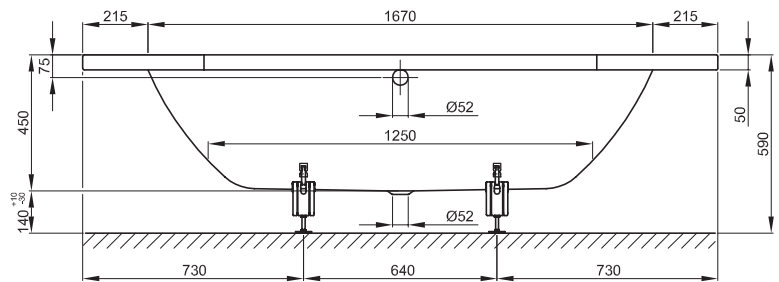

**BETTECHIC**

Abmessung

210 x 80 x 45 cm

Nutzhalt

171 Liter