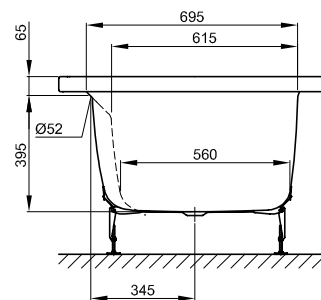

BETTEDREAM

Zeichnung: 190 x 90 cm

Abmessung

190 x 90 x 45 cm

Nutzhalt

165 Liter