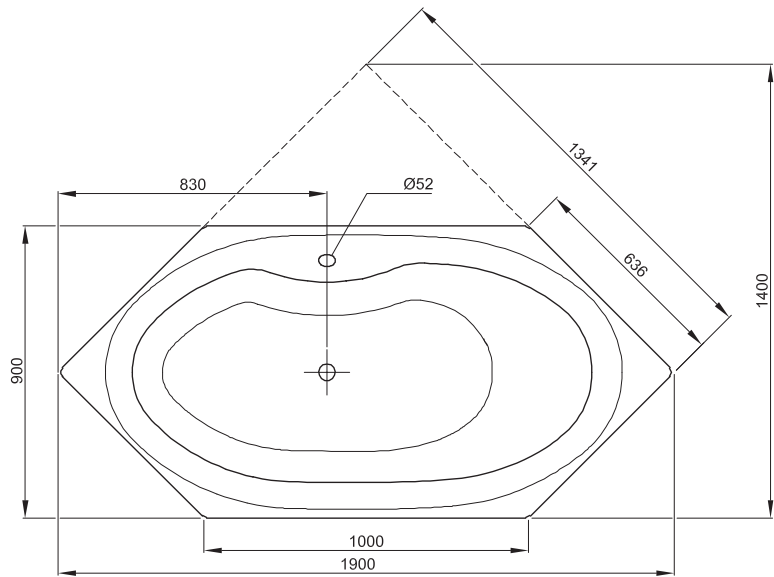

BETTEDREAM

Zeichnung: 190 x 90 cm

Abmessung

190 x 90 x 45 cm

Nutzhalt

165 Liter