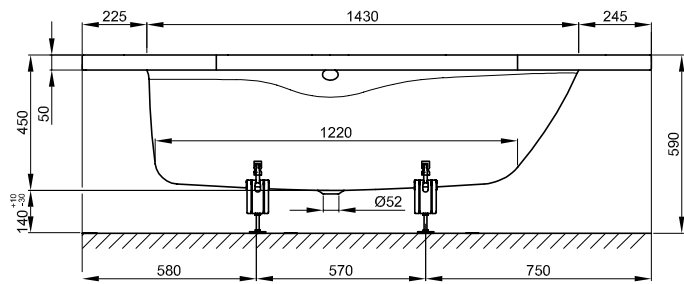

BETTEDREAM

Zeichnung: 190 x 90 cm

Abmessung

190 x 90 x 45 cm

Nutzhalt

165 Liter